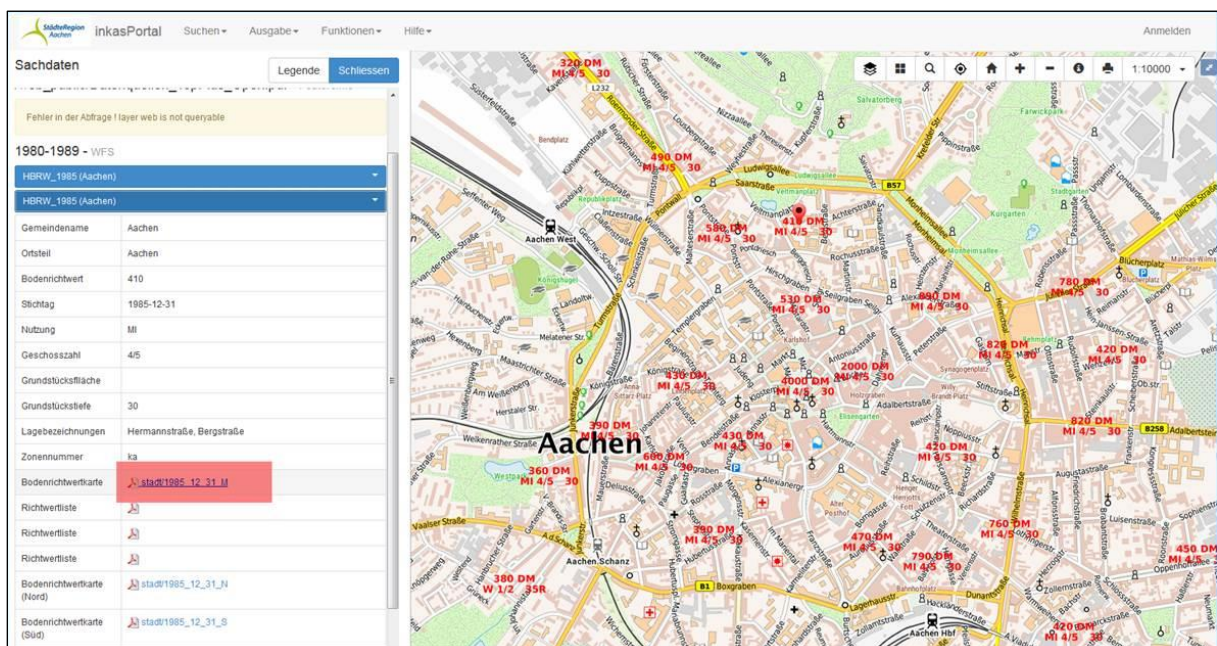

Schritt 4: Mit Klick auf die blauen Flächen werden die hinterlegten Sachdaten (z. B. beschreibende Merkmale) des jeweiligen Bodenrichtwertes ausgeklappt. Hierüber wird u.a. auch die **Bodenrichtwertkarte** (rot hinterlegt) **kostenlos** zum Download angeboten.