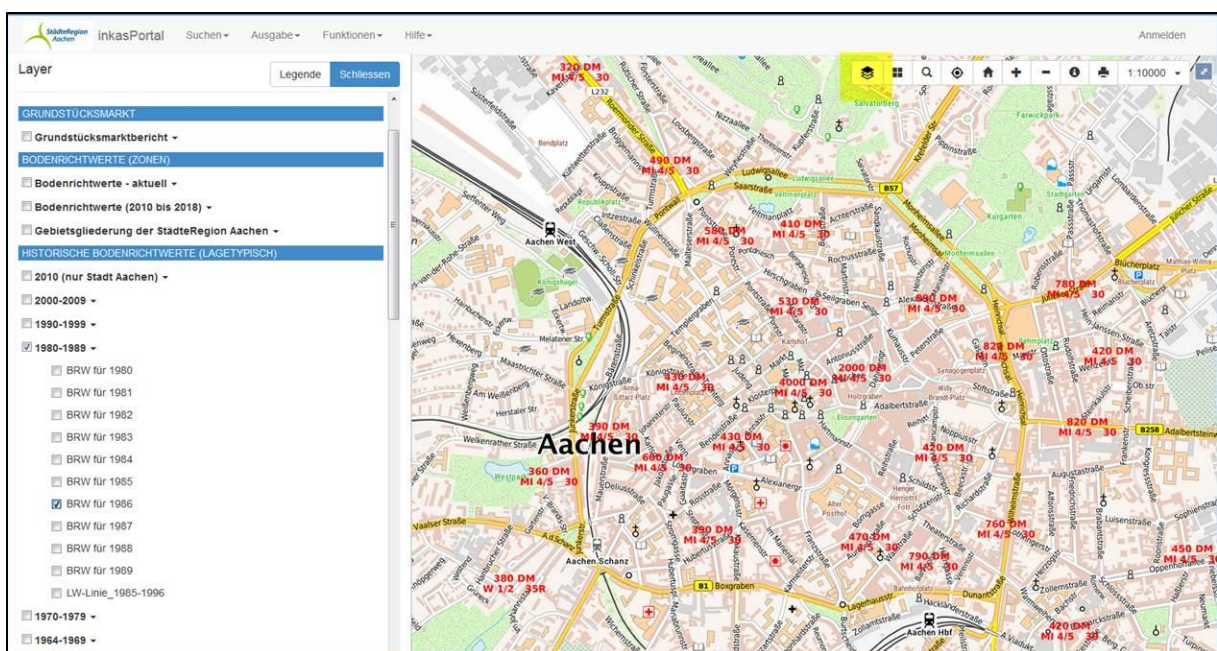

INFOBLATT

Abruf der historischen Bodenrichtwerte über das Geoportal der StädteRegion Aachen

Historische Bodenrichtwerte sind über das Geoportal der StädteRegion Aachen **jederzeit kostenlos abrufbar**. Eine **Anmeldung ist nicht erforderlich**. Sie erreichen das Thema „Grundstücksbewertung“ im Geoportal über den Link:

[Geoportal der StädteRegion Aachen - Thema Grundstücksbewertung](#)

Anmerkung: Neben den historischen Bodenrichtwerten finden Sie hier auch weitere hilfreiche Informationen zum Thema Grundstücksmarkt in der StädteRegion.

Schritt 1: Nach öffnen des Links erreichen Sie das Geoportal.

Schritt 2: Mit Klick auf den Layer-Button (gelb hinterlegt) öffnet sich auf der linken Seite die Layer-Übersicht. Unter „Historische Bodenrichtwerte (lagetypisch)“ finden Sie die historischen Bodenrichtwerte für die Jahrgänge 1964 bis 2010.

ACHTUNG: Die historischen Bodenrichtwerte sind nur zwischen den Maßstäben 1:50 bis 1:100.000 über die Layer-Übersicht anwählbar. Bei kleineren Maßstäben sind die historischen Bodenrichtwerte grau hinterlegt. Die historischen Bodenrichtwerte werden nur bei Maßstäben zwischen 1:5.000 und 1:100.000 in der Karte dargestellt.