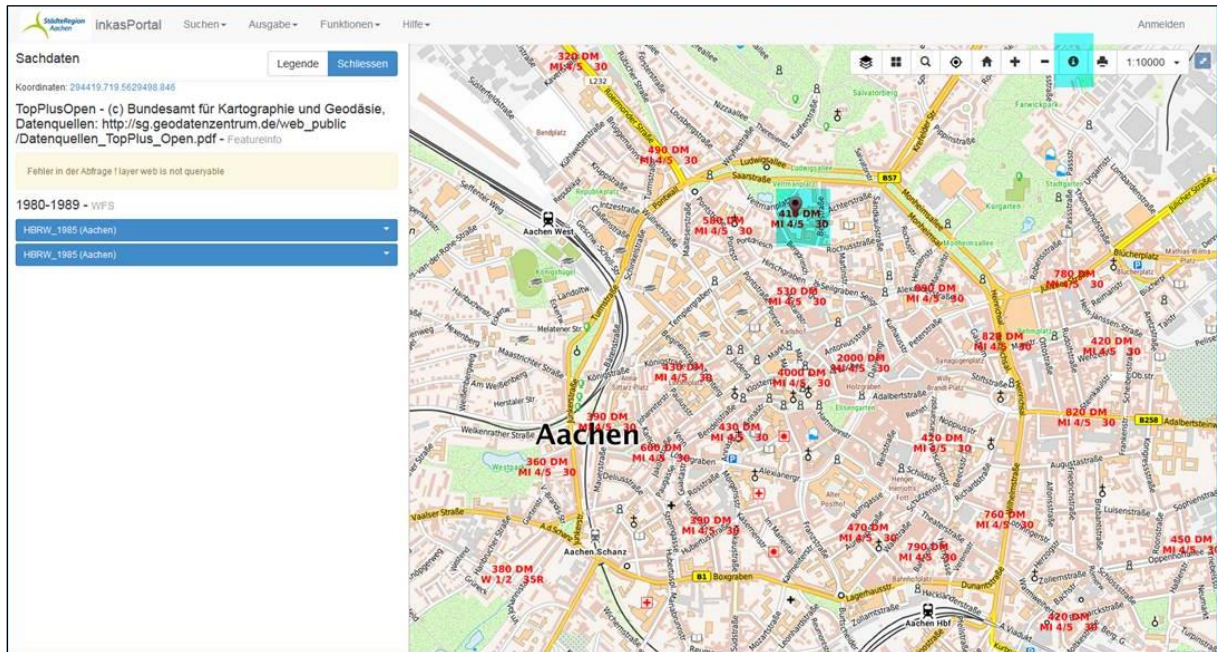

Schritt 3: Mit Klick auf den Informationsbutton (oben rechts, blau hinterlegt) und anschließend, möglichst mittigen Klick auf den entsprechenden Bodenrichtwert (im Darstellungsbereich blau hinterlegt) öffnet sich auf der linken Seite eine Übersicht mit einer Auswahl der vorliegenden historischen Bodenrichtwerte. Das Erscheinen der Auswahl kann mehrere Sekunden dauern.