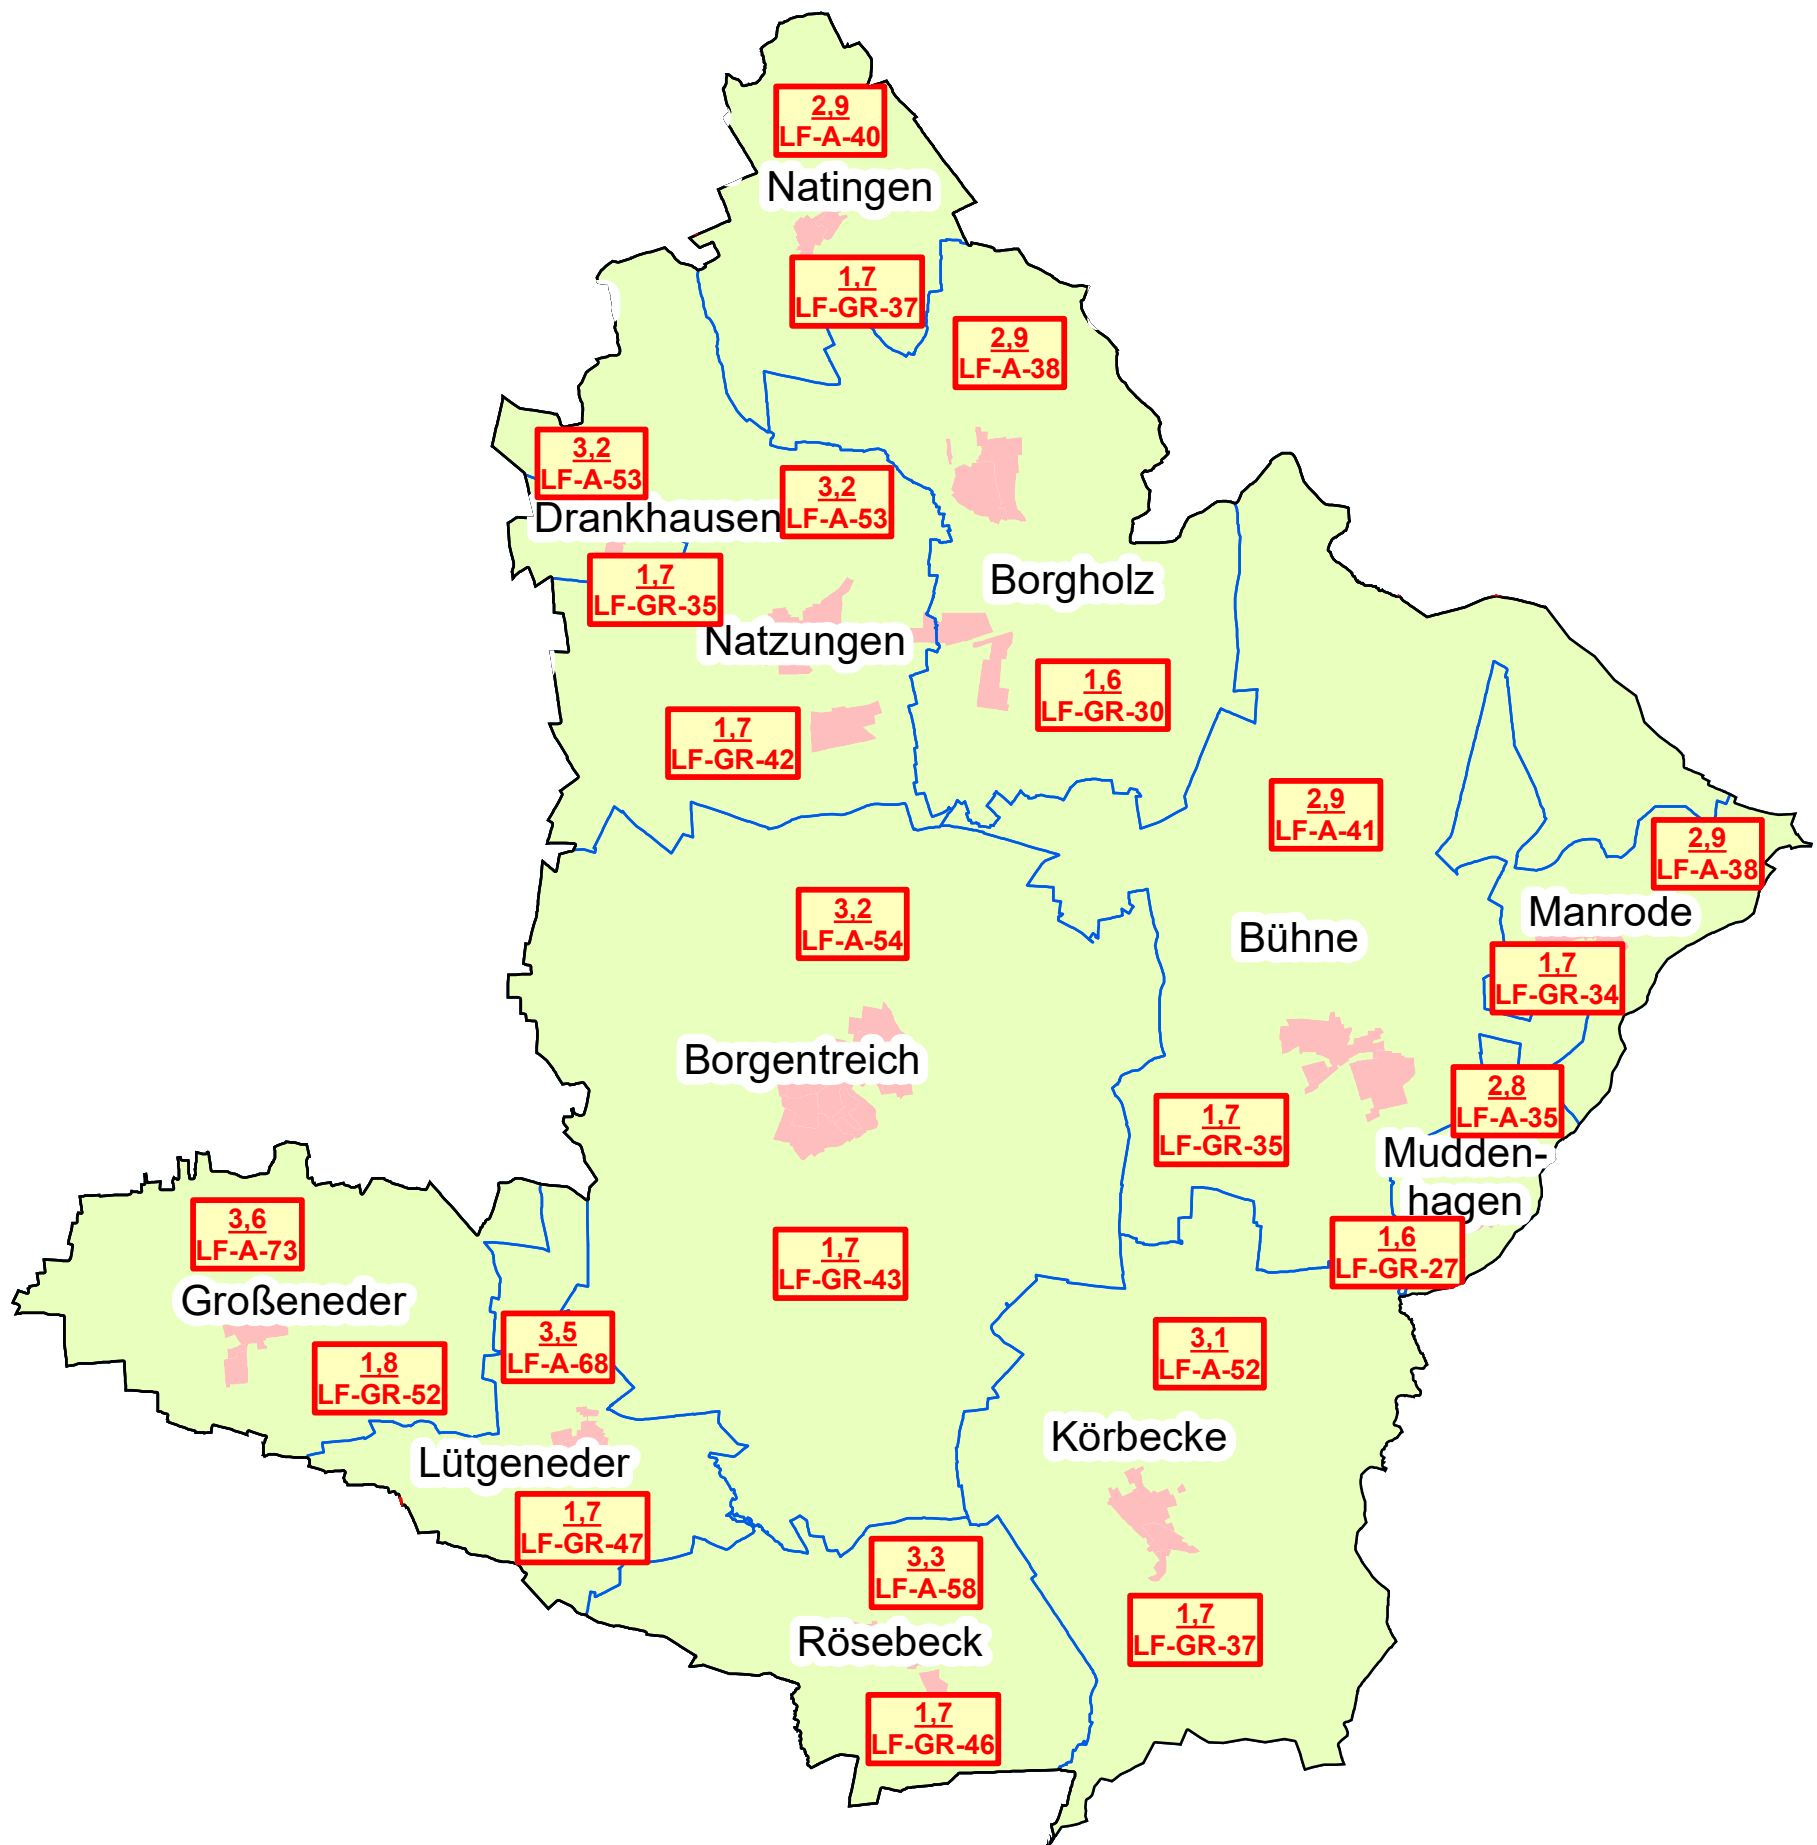

# Landwirtschaftliche Bodenrichtwerte im Kreis Höxter in der Gemeinde Borgentreich zum 01.01.2019

Die Bodenwerte für waldflächen wurden ohne Aufwuchs ermittelt und betragen 0,40 €/m² in allen Gemarkungen.

- 1,3  
LF - GR - 58 Bodenrichtwert Grünland
- 2,6  
LF - A - 45 Bodenrichtwert Ackerland
- Gemeindegrenze
- Gemarkungsgrenze

0 2 4  
Kilometer