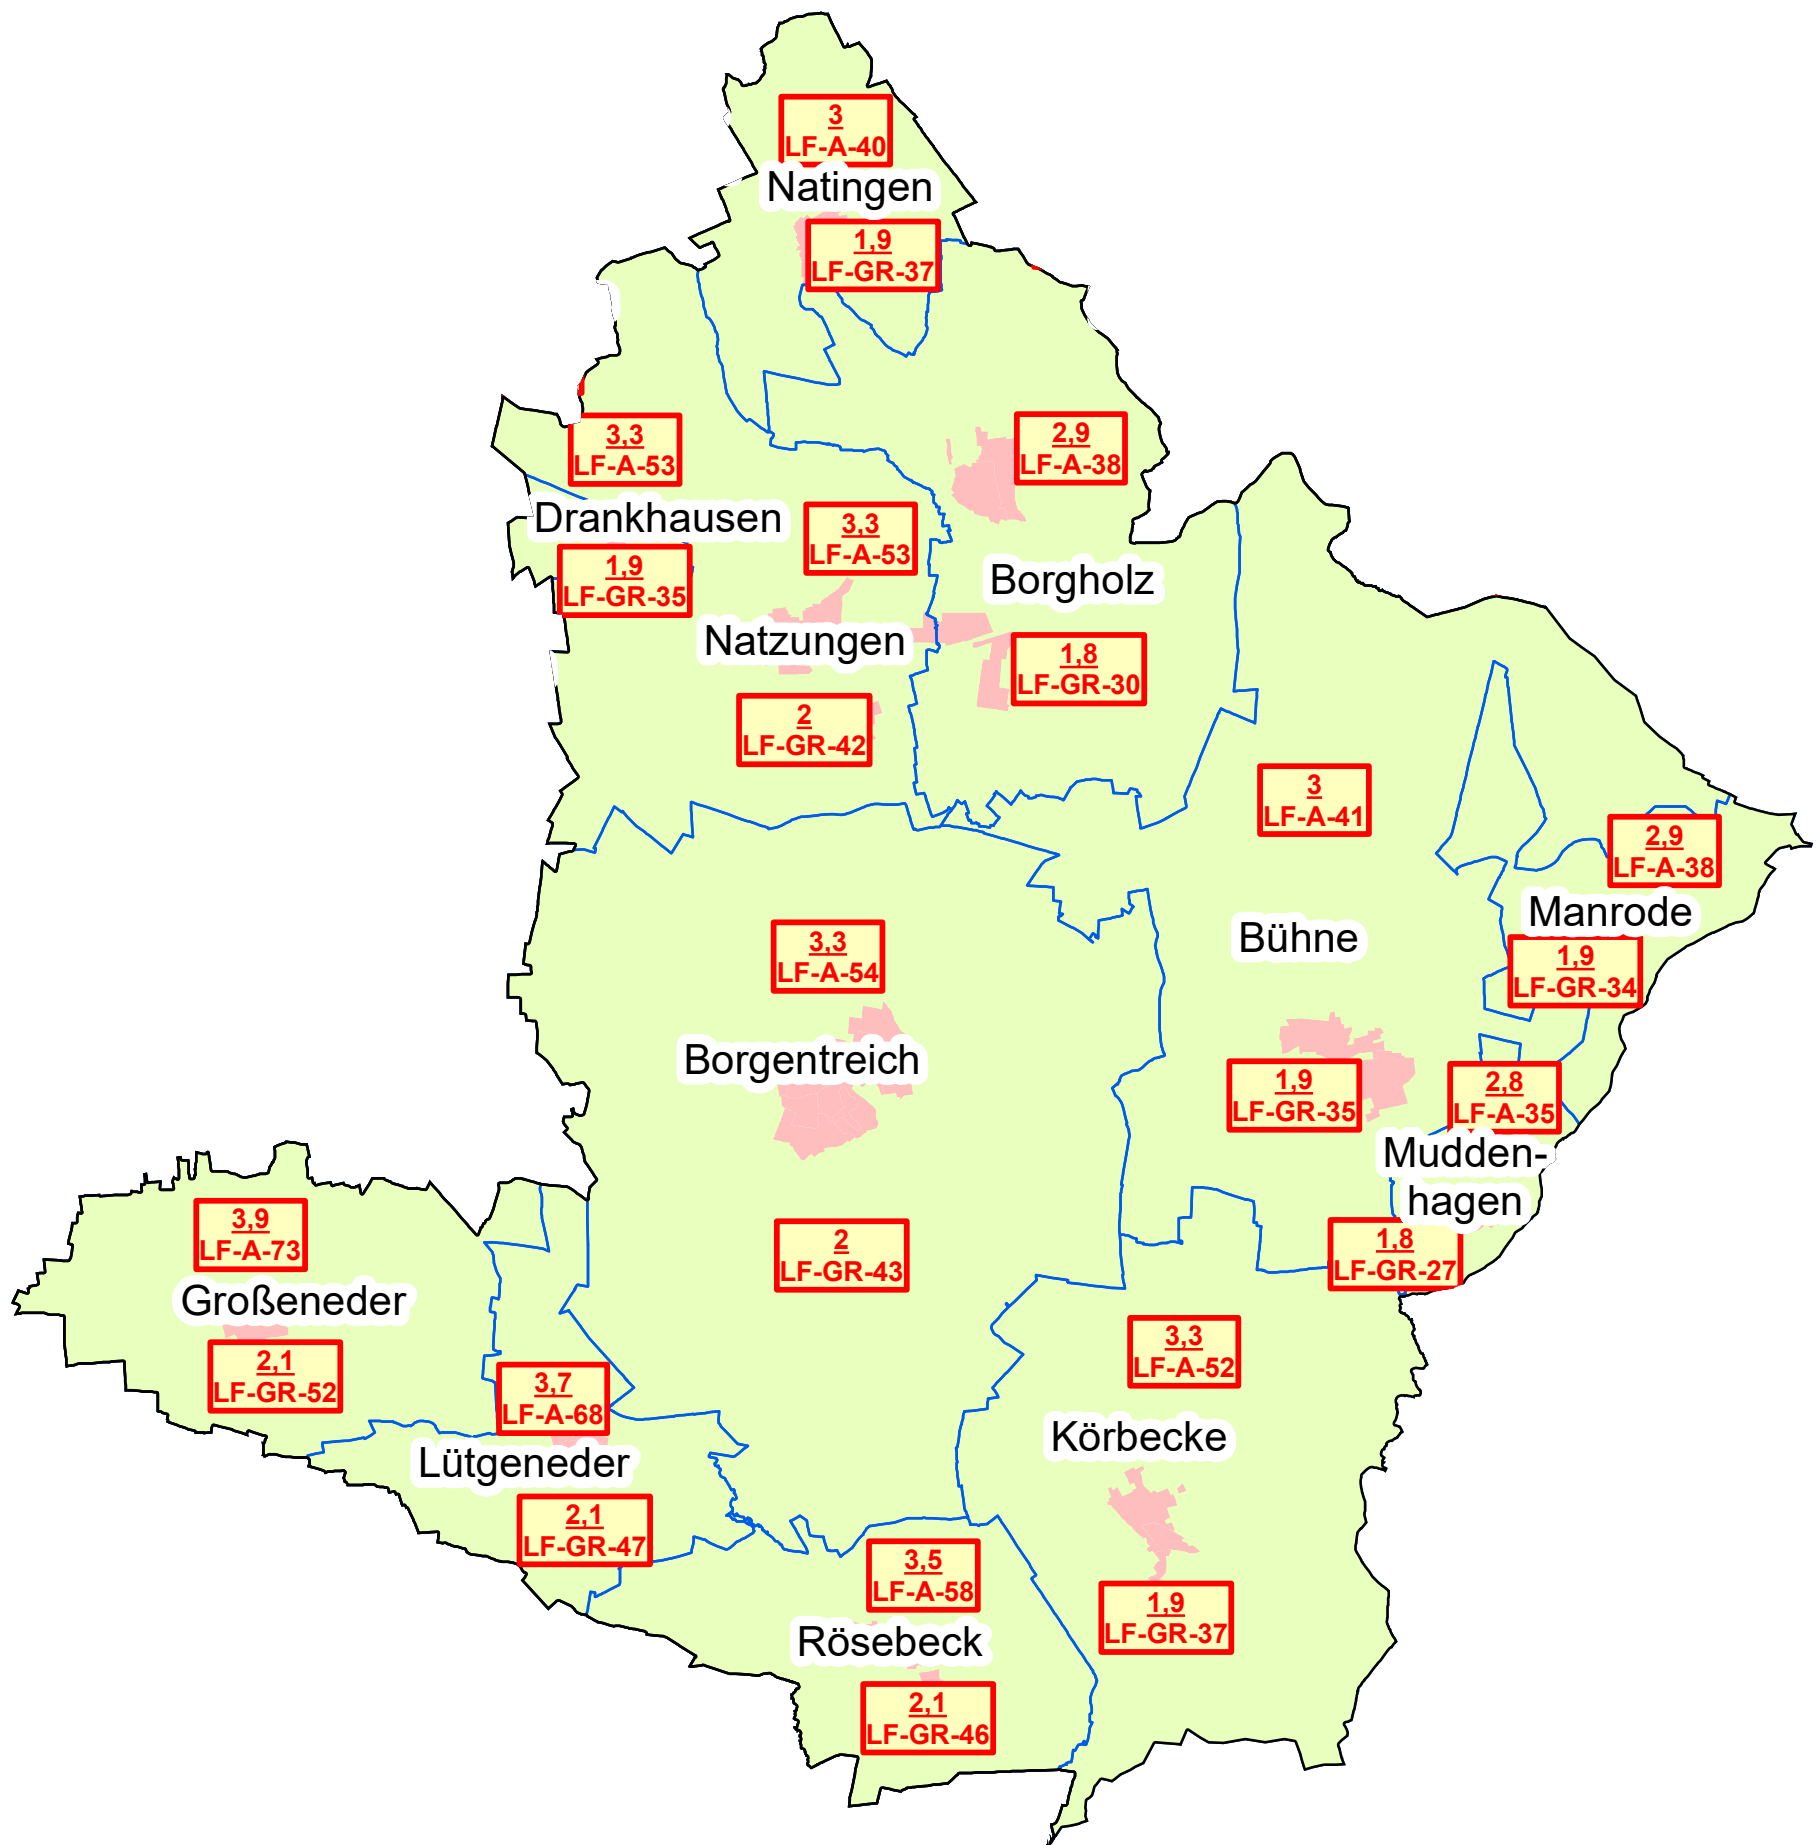

Landwirtschaftliche Bodenrichtwerte im Kreis Höxter in der Gemeinde Borgentreich zum 01.01.2020

Die Bodenwerte für Waldflächen wurden ohne Aufwuchs ermittelt und betragen 0,40 €/m² in allen Gemarkungen.

- 1,3
LF - GR - 58 Bodenrichtwert Grünland
- 2,6
LF - A - 45 Bodenrichtwert Ackerland
- Gemeindegrenze
- Gemarkungsgrenze

0 2 4
Kilometer