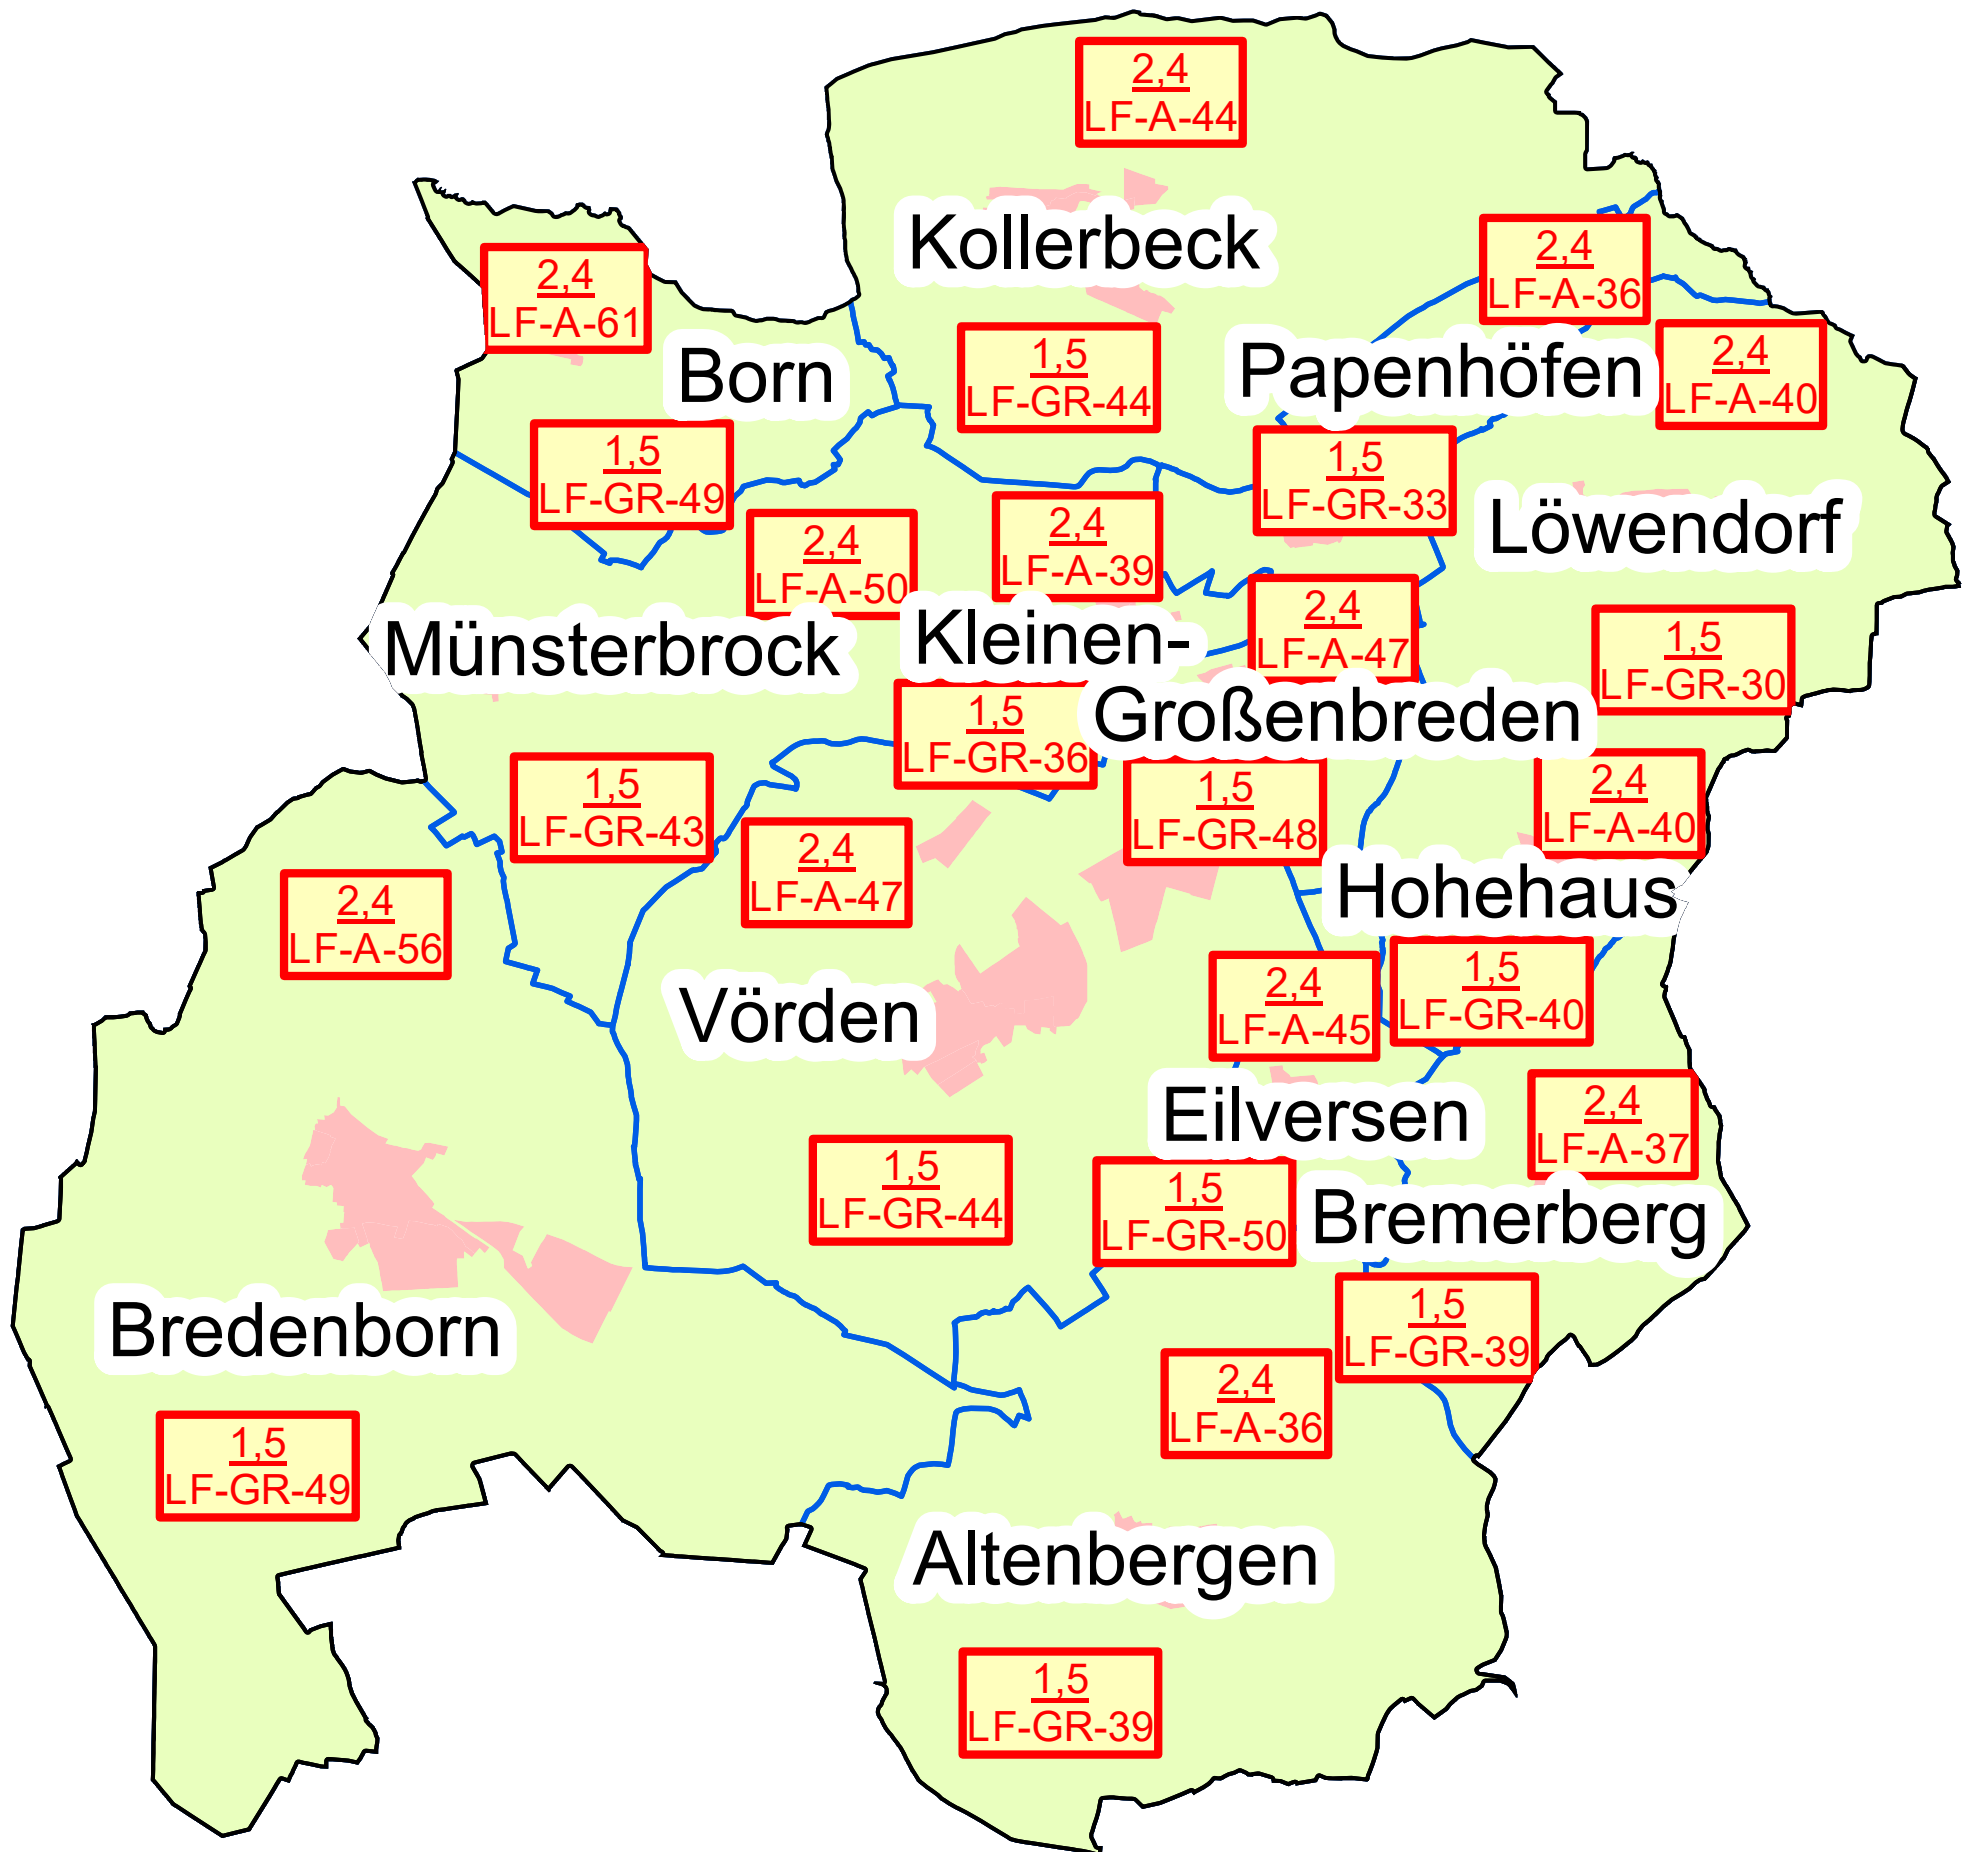

Landwirtschaftliche Bodenrichtwerte im Kreis Höxter in der Gemeinde Marienmünster zum 01.01.2017

Die Bodenwerte für Waldflächen wurden ohne Aufwuchs ermittelt und betragen 0,40 €/m² in allen Gemarkungen.

- 1,3
LF-GR-58 Bodenrichtwert Grünland
- 2,6
LF-A-45 Bodenrichtwert Ackerland
- Gemeindegrenze
- Gemarkungsgrenze