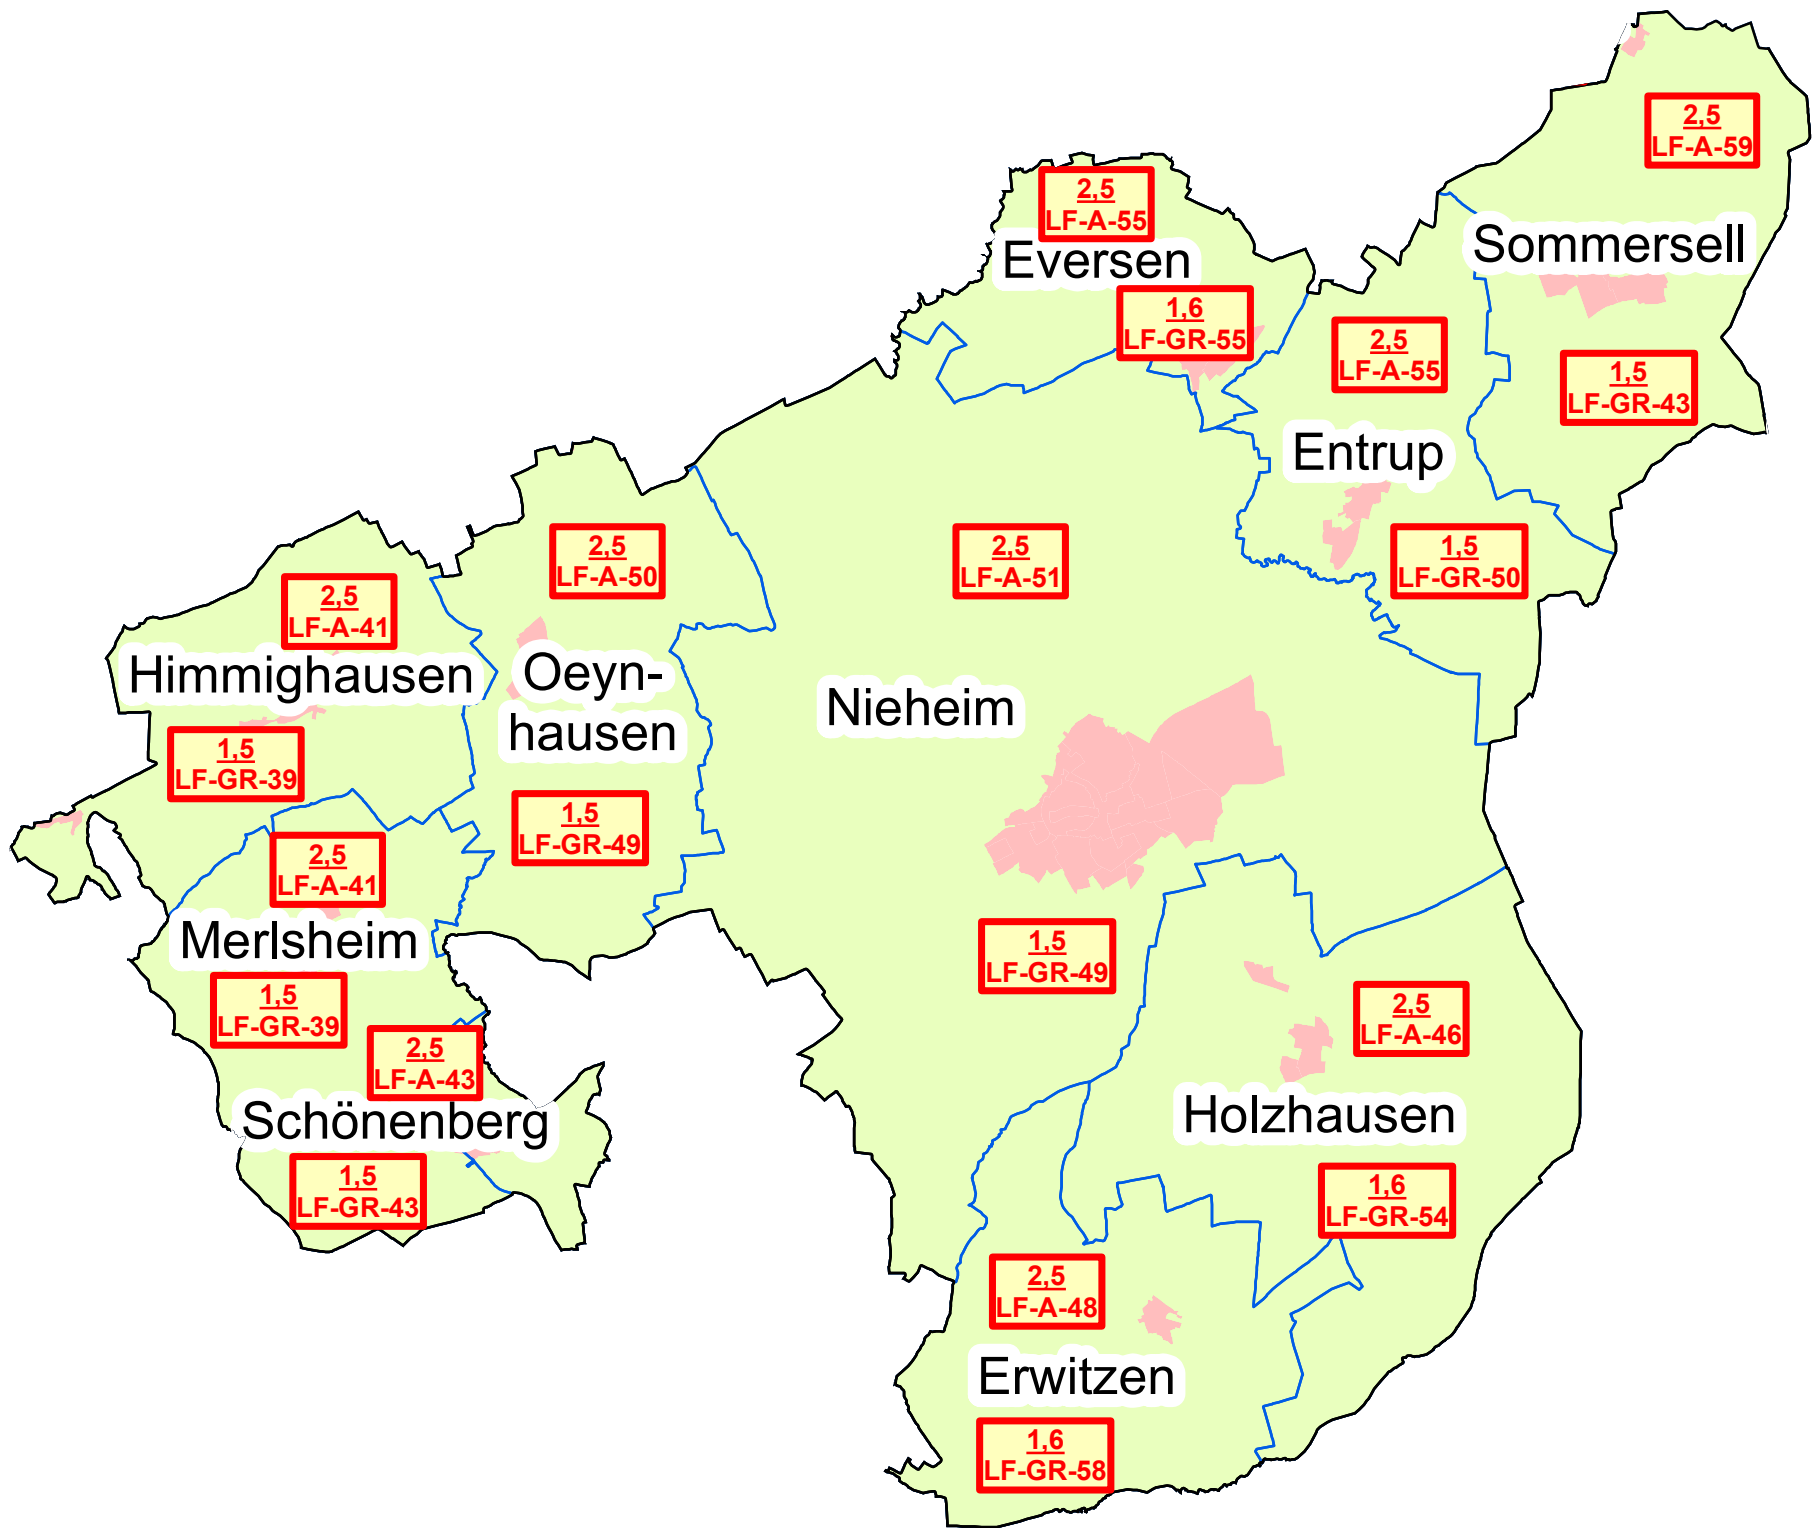

Landwirtschaftliche Bodenrichtwerte im Kreis Höxter in der Gemeinde Nieheim zum 01.01.2018

Die Bodenwerte für waldflächen wurden ohne Aufwuchs ermittelt und betragen 0,40 €/m² in allen Gemarkungen.

- 1,3
LF - GR - 58 Bodenrichtwert Grünland
- 2,6
LF - A - 45 Bodenrichtwert Ackerland
- Gemeindegrenze
- Gemarkungsgrenze

0 1,5 3
Kilometer