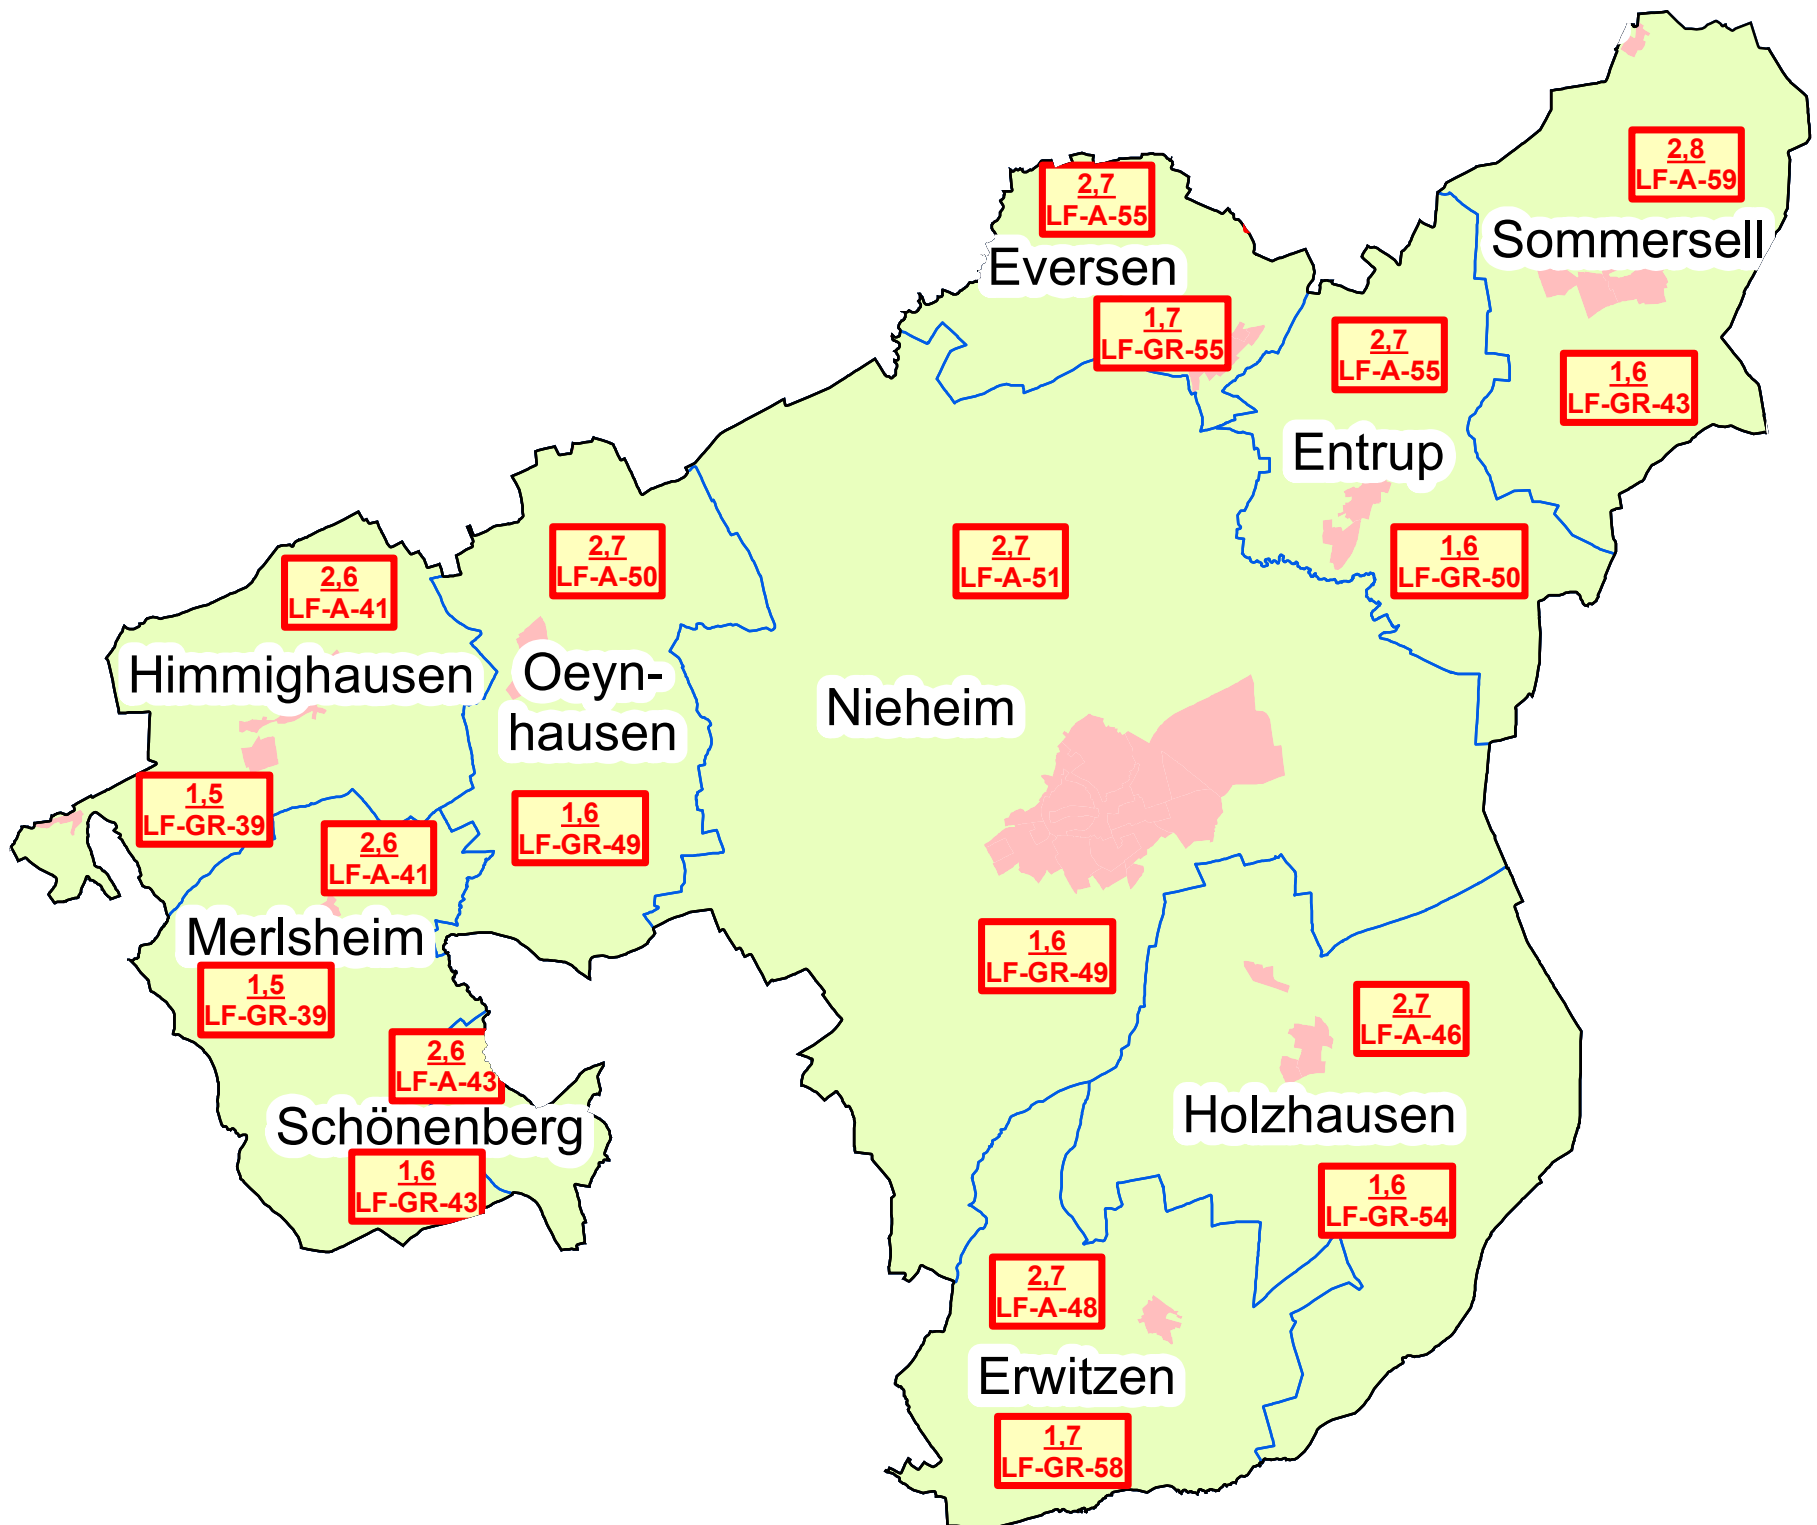

# Landwirtschaftliche Bodenrichtwerte im Kreis Höxter in der Gemeinde Nieheim zum 01.01.2019

Die Bodenwerte für waldflächen wurden ohne Aufwuchs ermittelt und betragen 0,40 €/m<sup>2</sup> in allen Gemarkungen.

- 1,3  
LF - GR - 58 Bodenrichtwert Grünland
- 2,6  
LF - A - 45 Bodenrichtwert Ackerland
- Gemeindegrenze
- Gemarkungsgrenze

0 1,5 3  
Kilometer