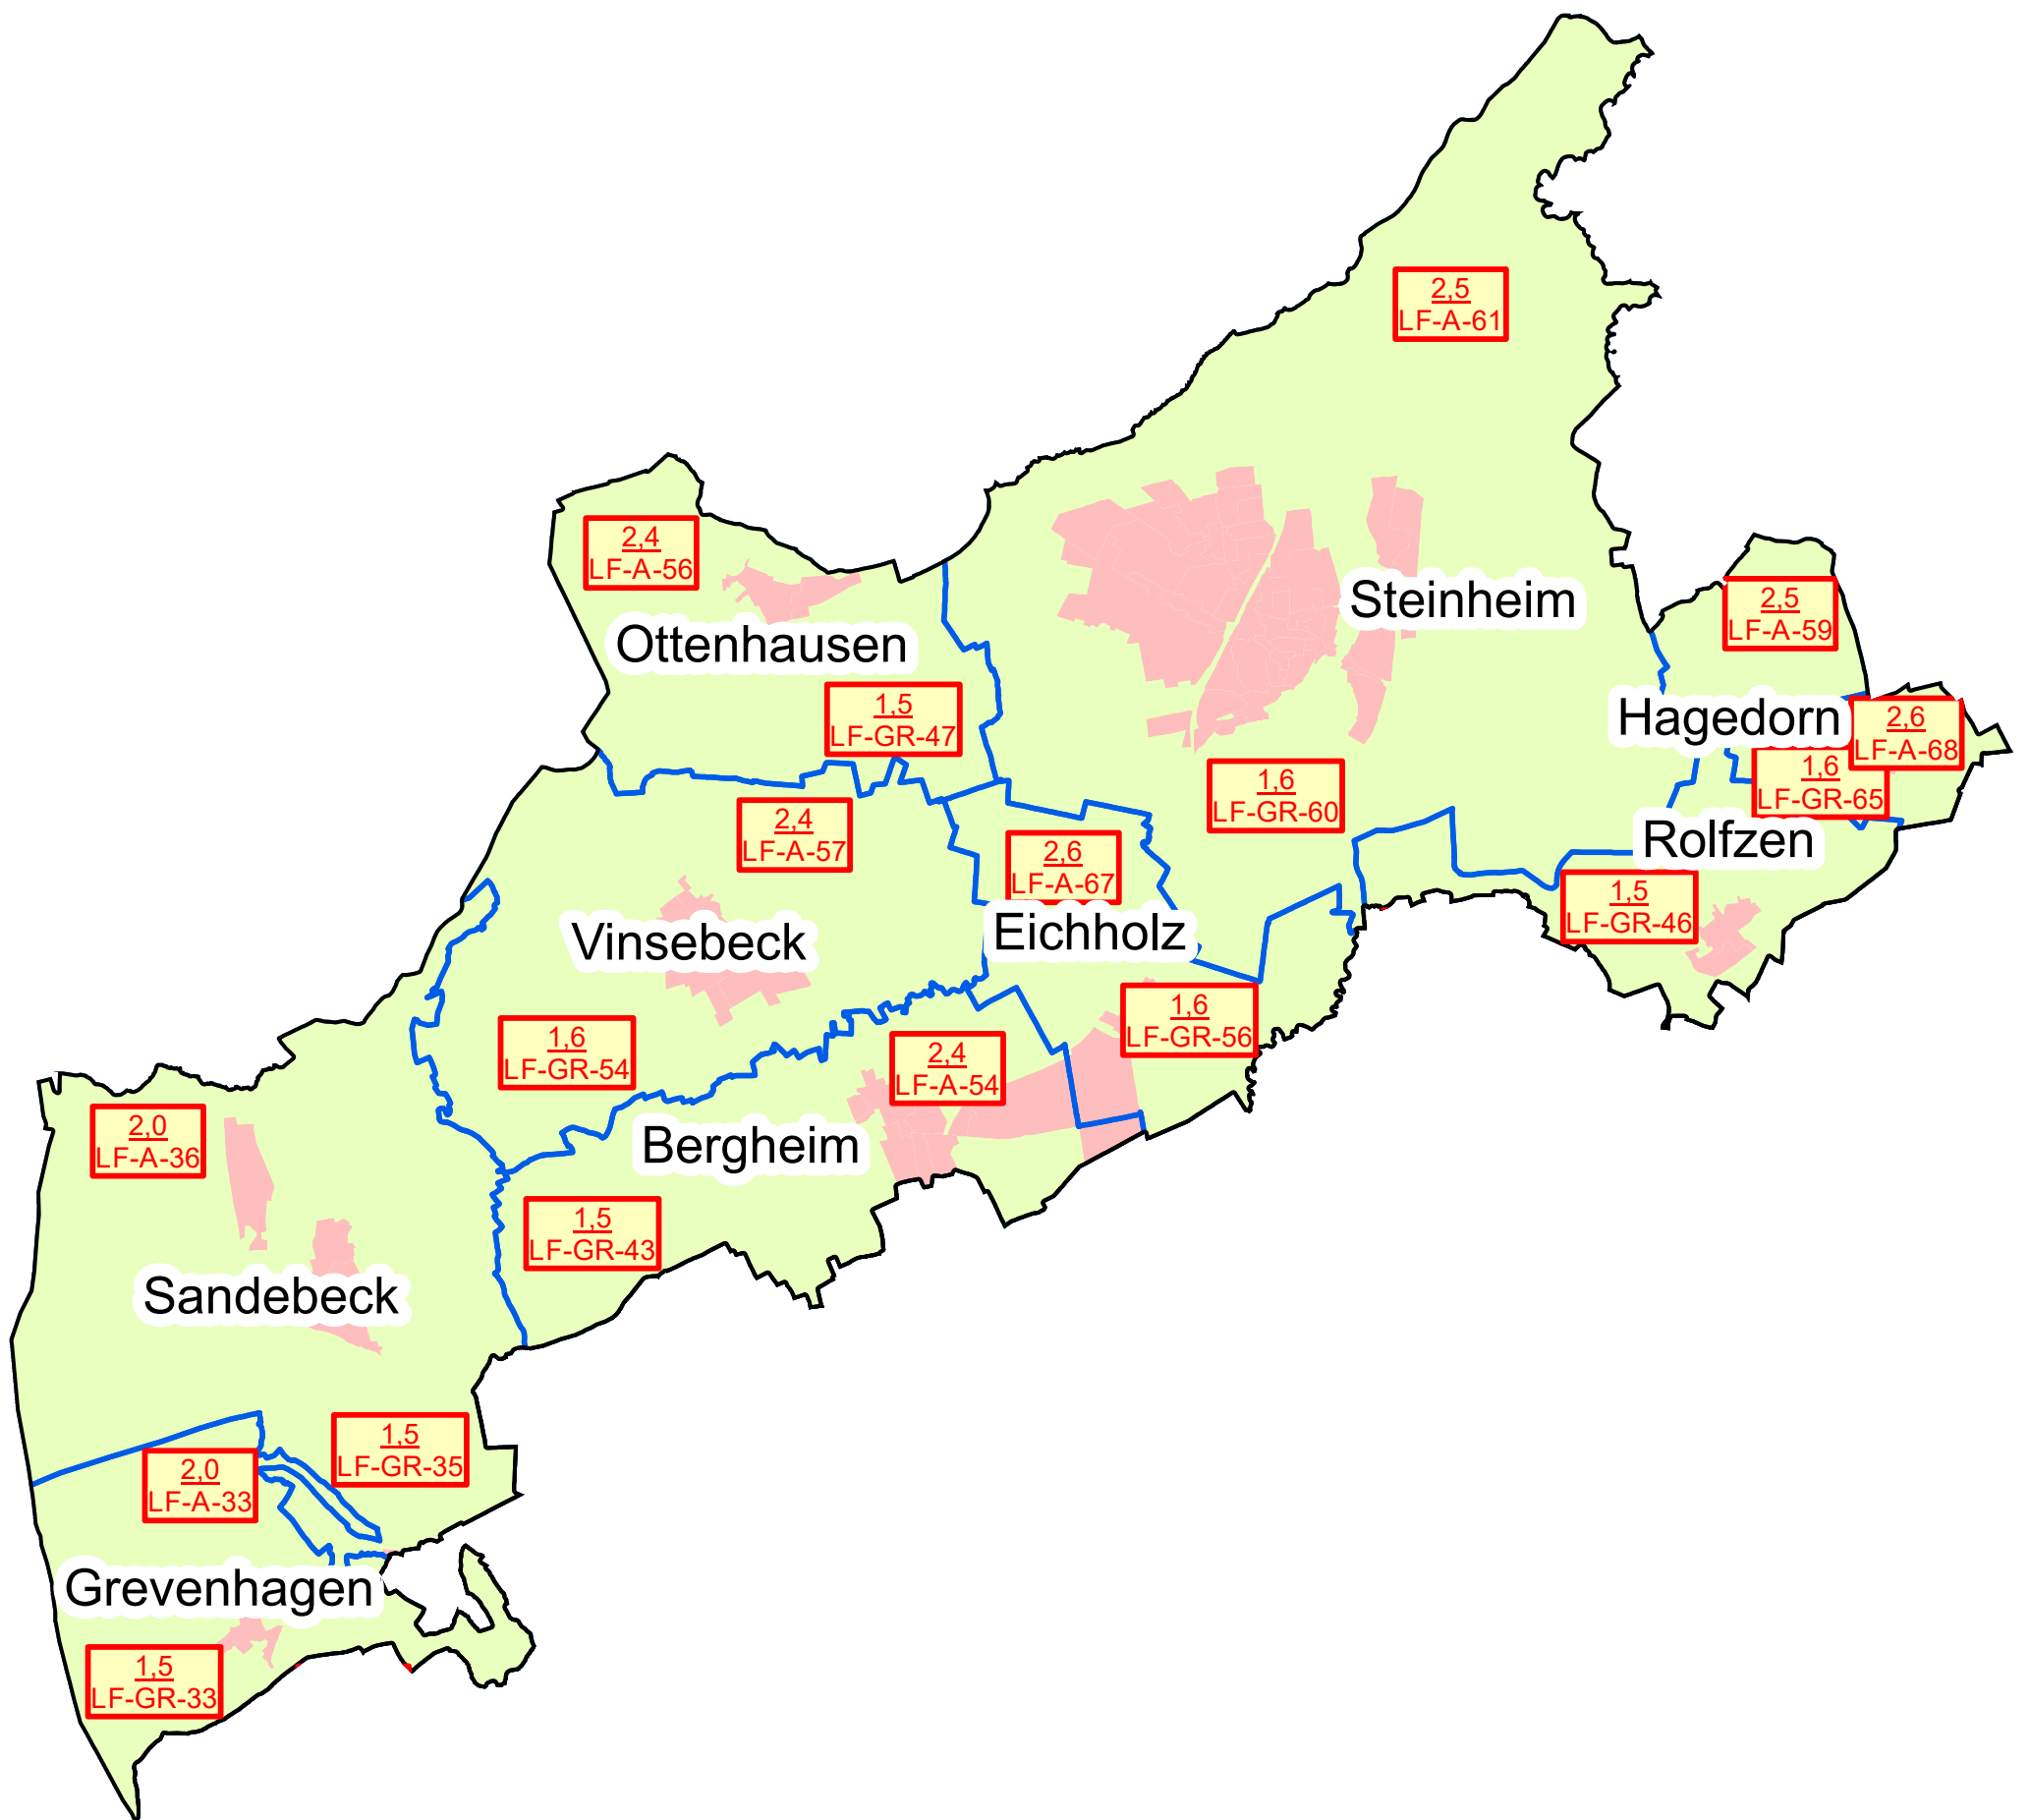

Landwirtschaftliche Bodenrichtwerte im Kreis Höxter in der Gemeinde Steinheim zum 01.01.2017

Die Bodenwerte für Waldflächen wurden ohne Aufwuchs ermittelt und betragen 0,40 €/m² in allen Gemarkungen.

- 1.3
LF - GR - 58 Bodenrichtwert Grünland
- 2.6
LF - A - 45 Bodenrichtwert Ackerland
- Gemeindegrenze
- Gemarkungsgrenze

0 1,5 3
Kilometer