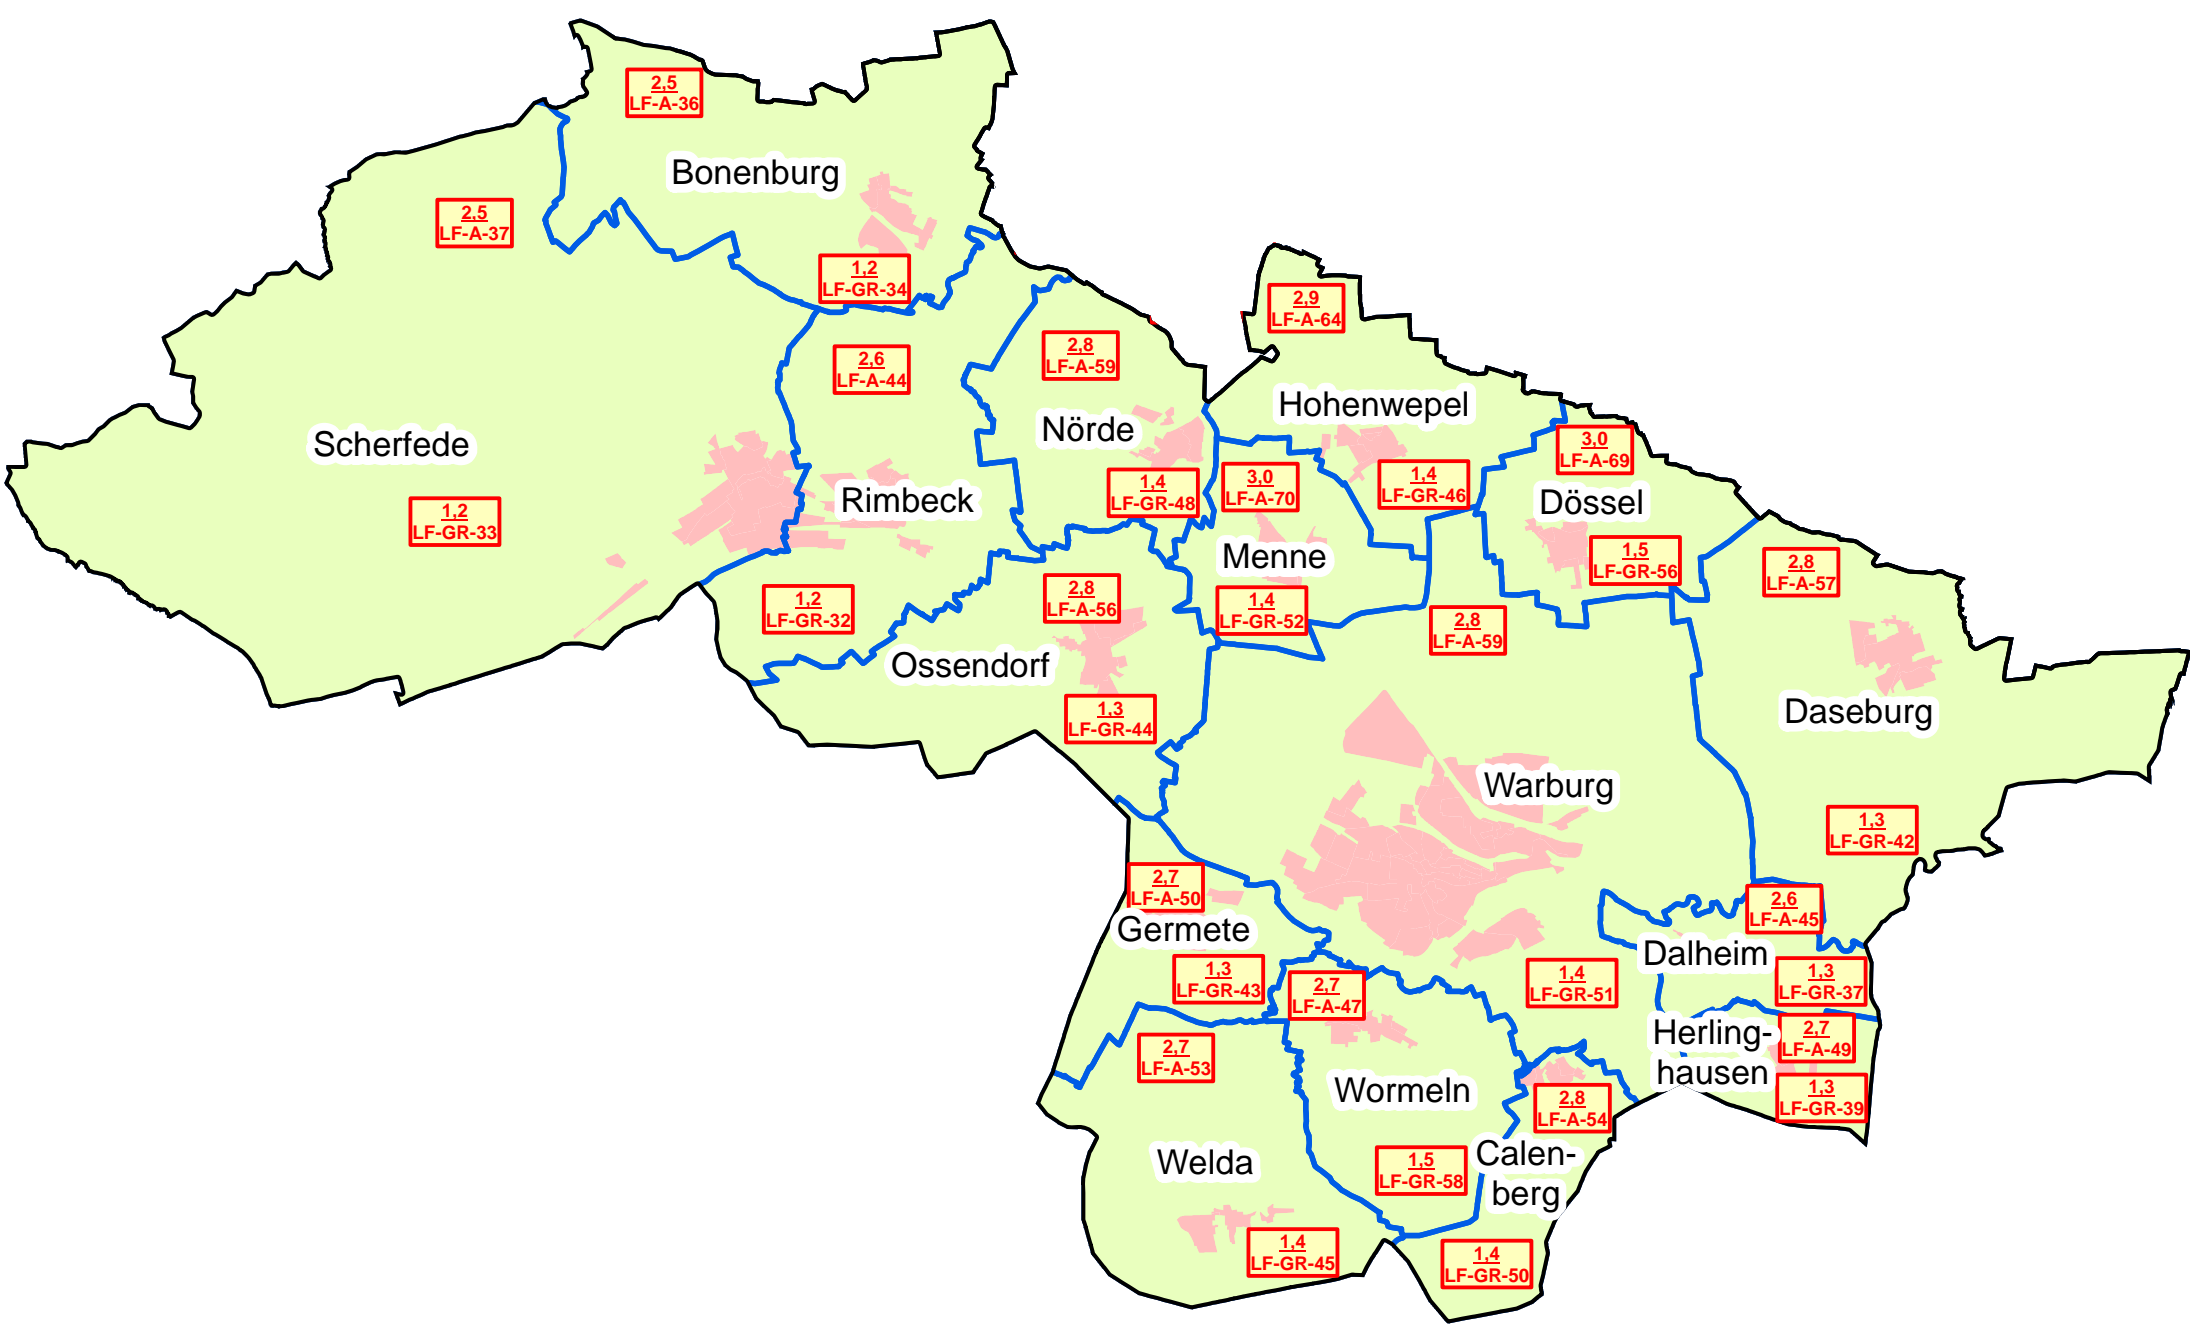

Landwirtschaftliche Bodenrichtwerte im Kreis Höxter in der Gemeinde Warburg zum 01.01.2016

Die Bodenwerte für Waldflächen wurden ohne Aufwuchs ermittelt und betragen 0,40 €/m² in allen Gemarkungen.

- 1,3
LF - GR - 58 Bodenrichtwert Grünland
- 2,6
LF - A - 45 Bodenrichtwert Ackerland
- Gemeindegrenze
- Gemarkungsgrenze