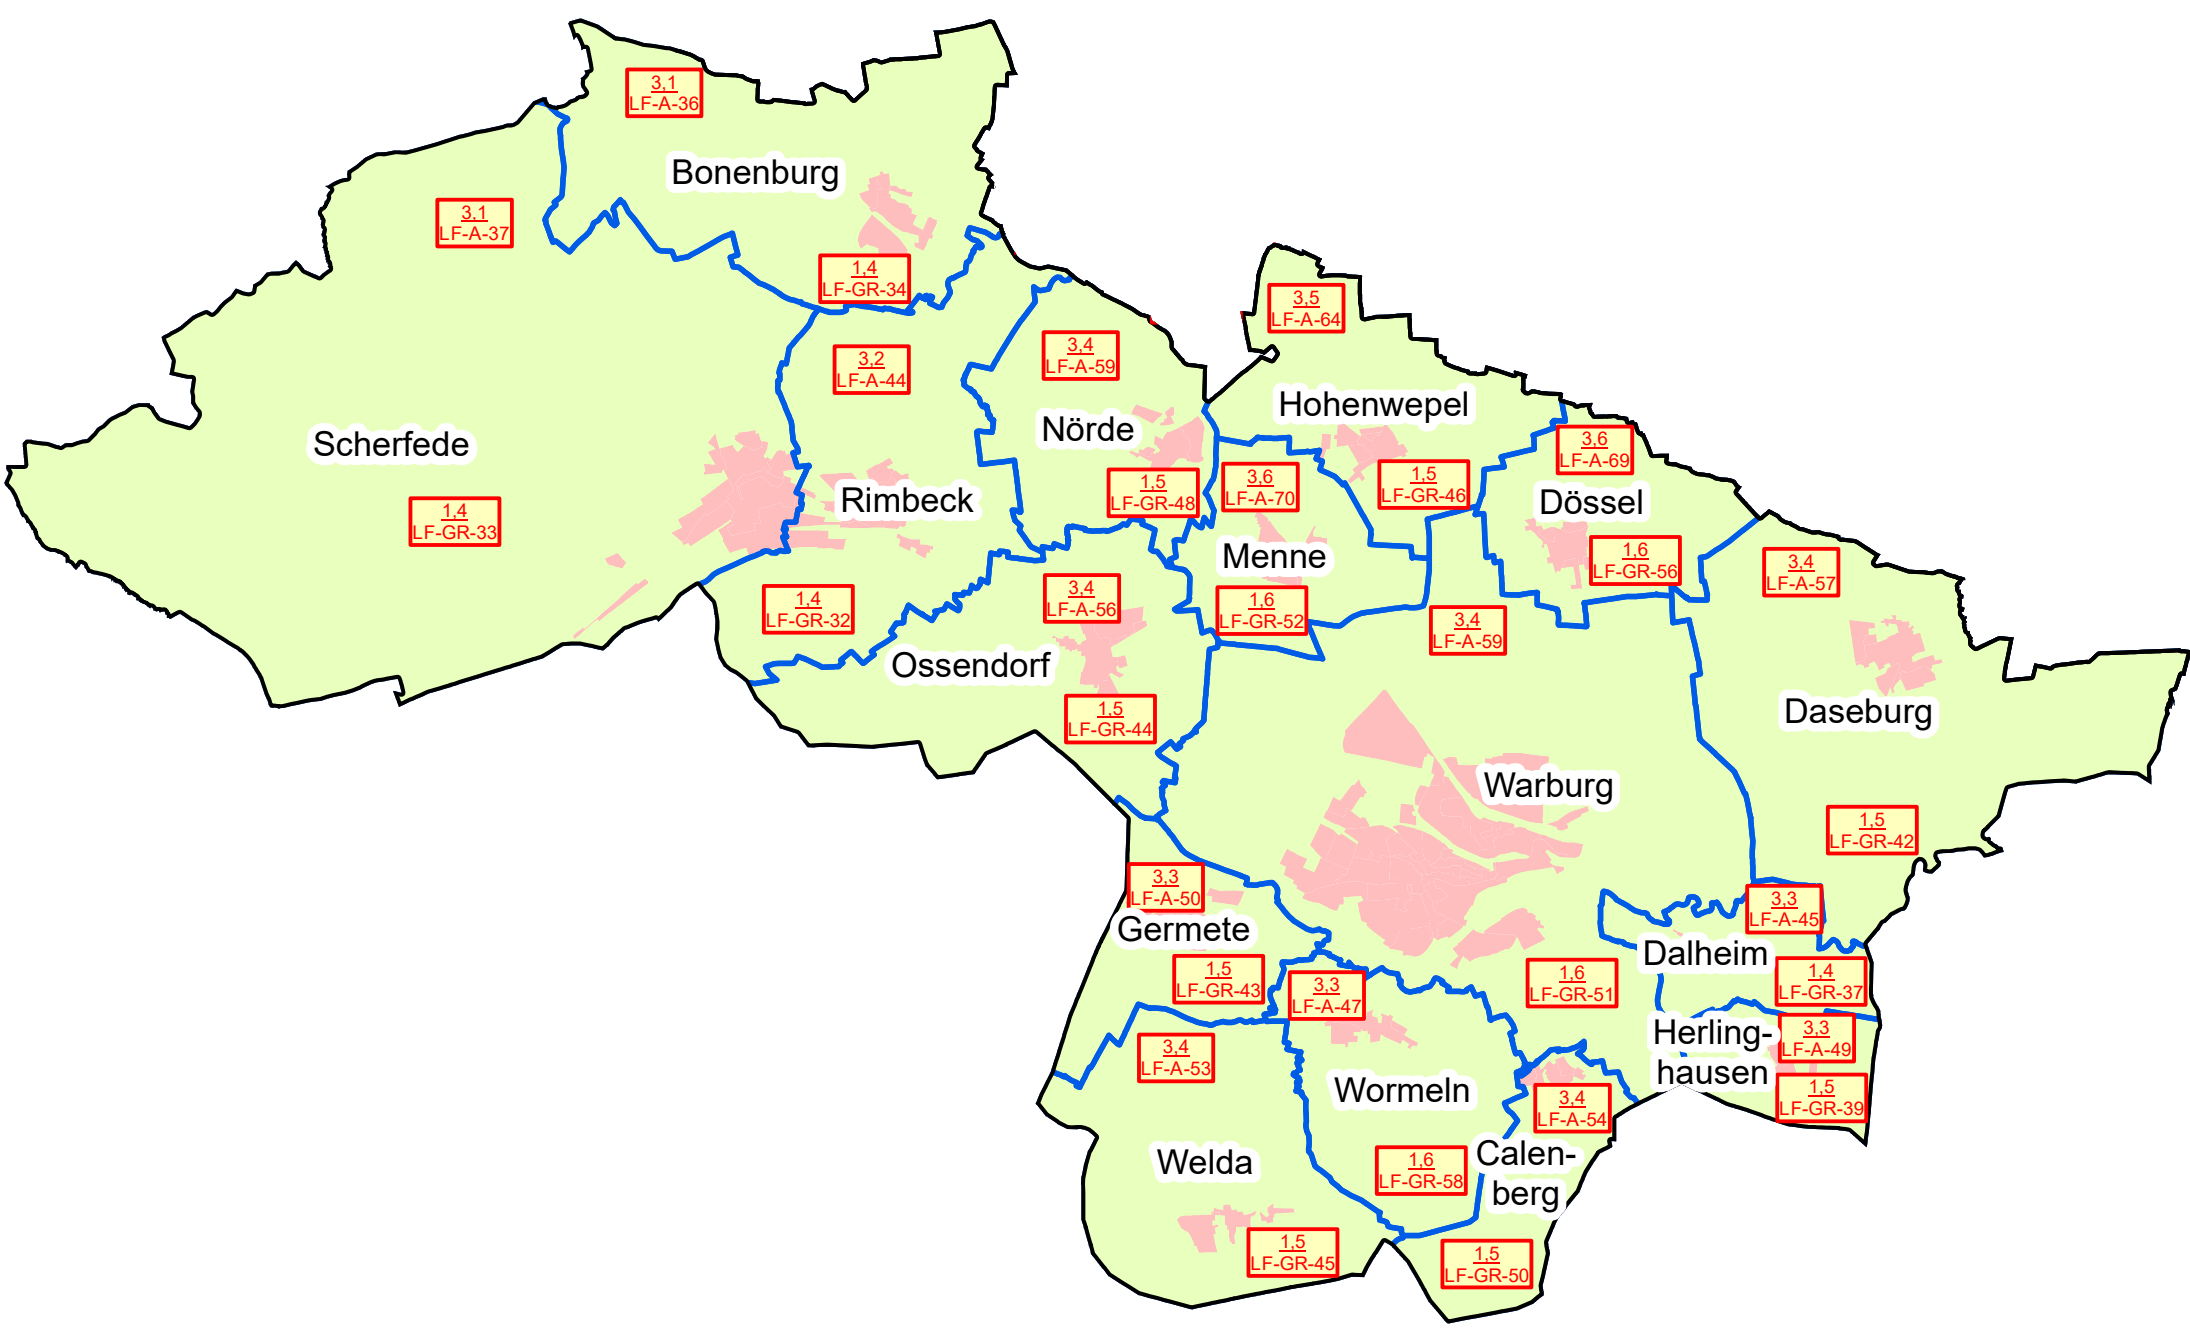

Landwirtschaftliche Bodenrichtwerte im Kreis Höxter in der Gemeinde Warburg zum 01.01.2017

Die Bodenwerte für Waldflächen wurden ohne Aufwuchs ermittelt und betragen 0,40 €/m² in allen Gemarkungen.

- 1,3
LF - GR - 58 Bodenrichtwert Grünland
- 2,6
LF - A - 45 Bodenrichtwert Ackerland
- Gemeindegrenze
- Gemarkungsgrenze