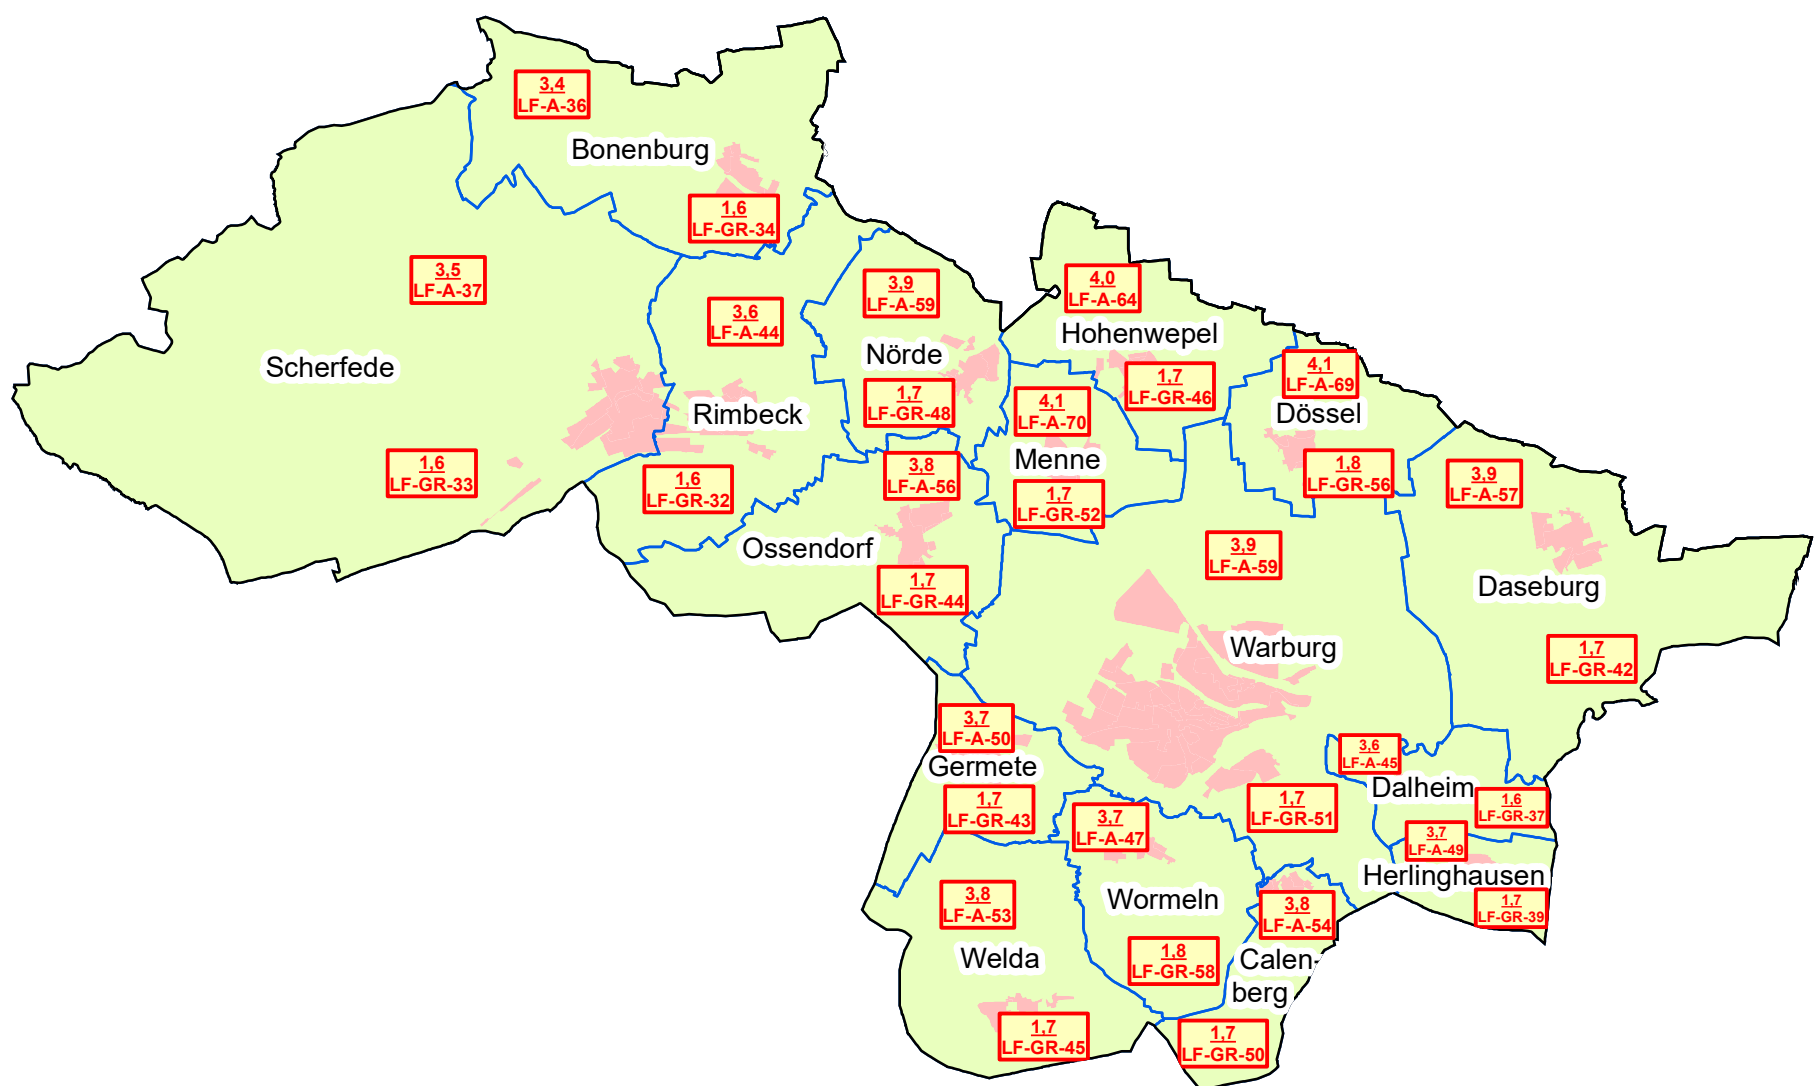

Landwirtschaftliche Bodenrichtwerte im Kreis Höxter in der Gemeinde Warburg zum 01.01.2018

Die Bodenwerte für waldflächen wurden ohne Aufwuchs ermittelt und betragen 0,40 €/m² in allen Gemarkungen.

- 1,3
LF - GR - 58 Bodenrichtwert Grünland
- 2,6
LF - A - 45 Bodenrichtwert Ackerland
- Gemeindegrenze
- Gemarkungsgrenze