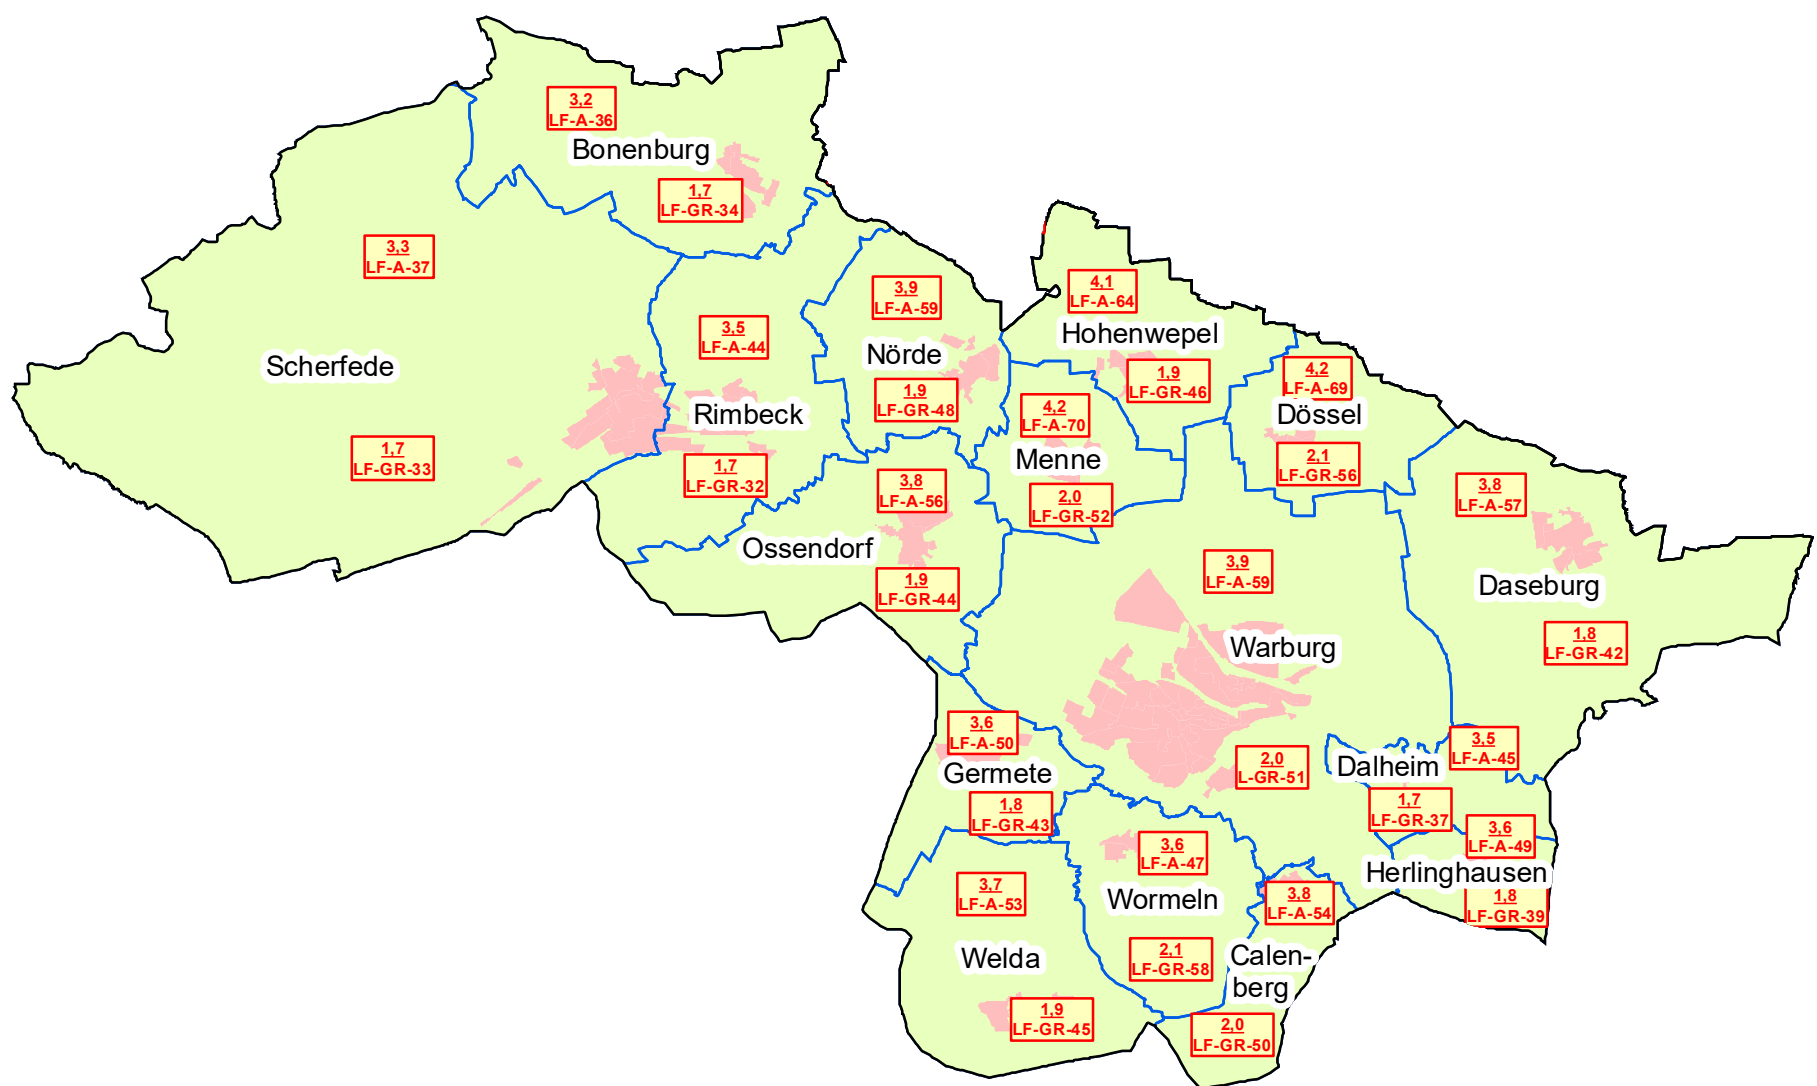

Landwirtschaftliche Bodenrichtwerte im Kreis Höxter in der Gemeinde Warburg zum 01.01.2021

Die Bodenwerte für Waldflächen wurden ohne Aufwuchs ermittelt und betragen 0,60 €/m² in allen Gemarkungen.

- 1,3
LF - GR - 58 Bodenrichtwert Grünland
- 2,6
LF - A - 45 Bodenrichtwert Ackerland

- Gemeindegrenze
- Gemarkungsgrenze