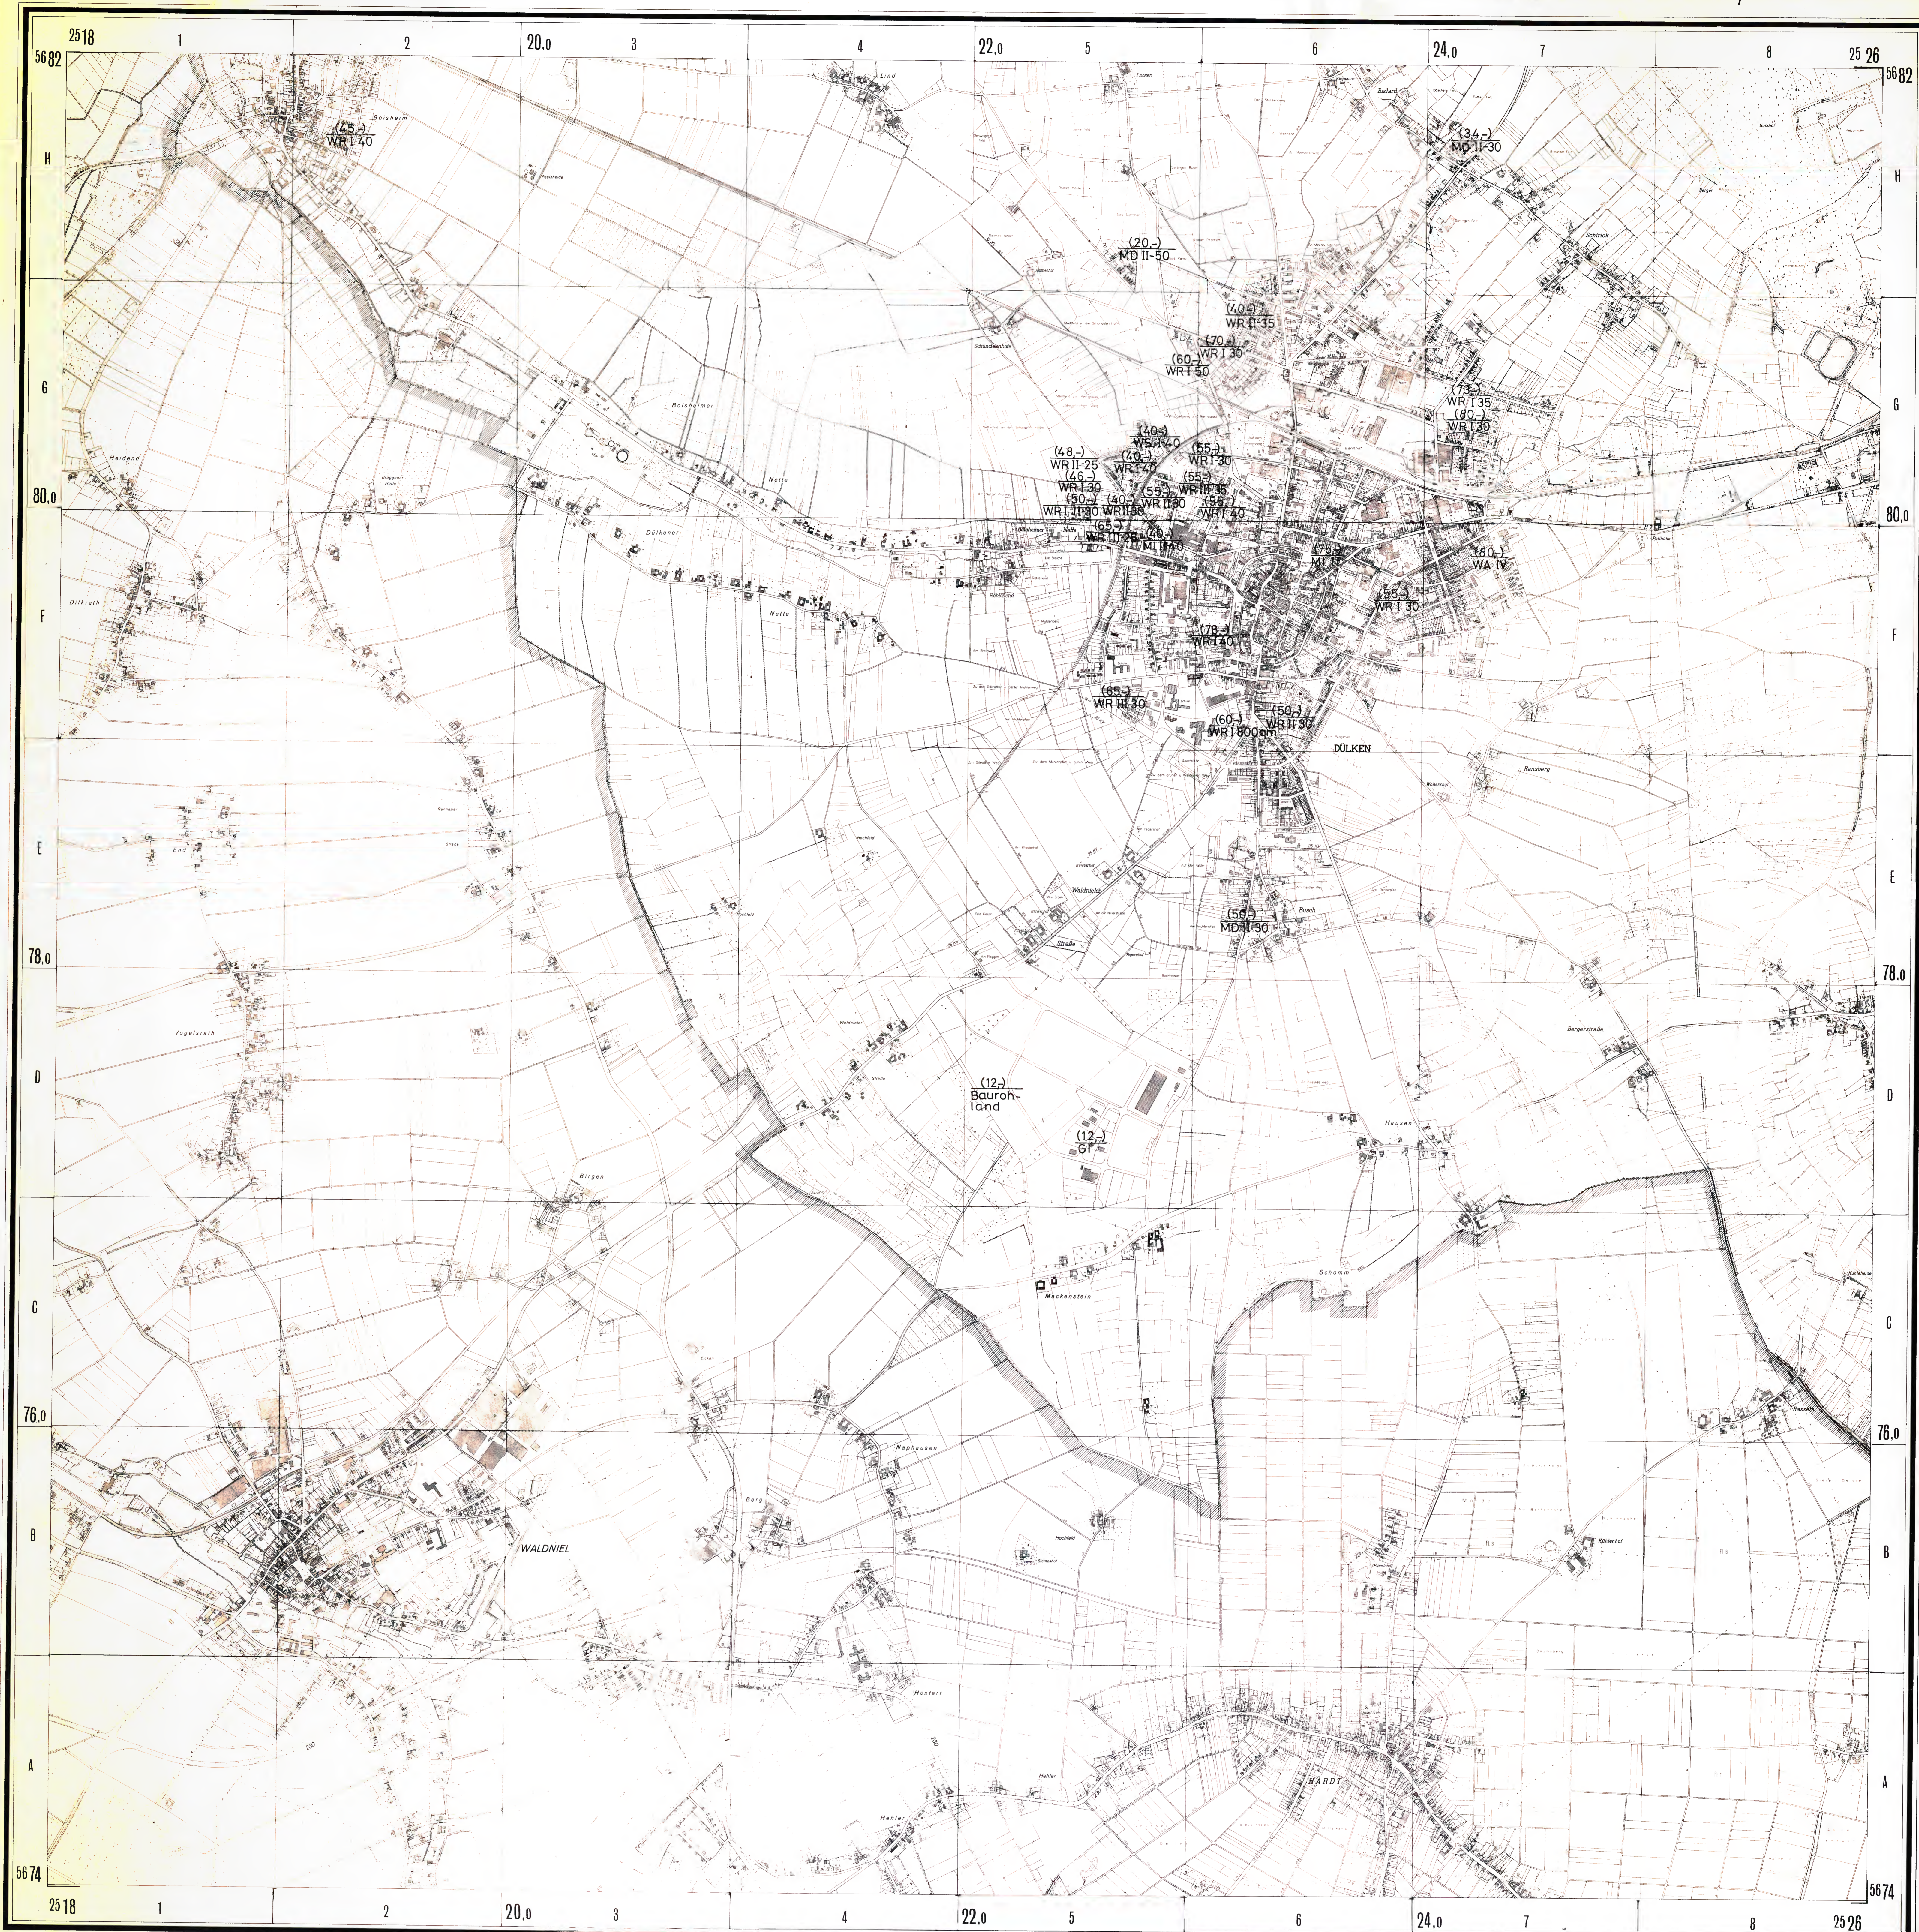

1:10 000

Reg.-B. D. - d. - d. - d.
Stadt - d. - d. - d. - d.
Kreis - d. - d. - d. - d. - d.
Stadt - d. - d. - d. - d. - d.

Mit Genehmigung des Oberkreisdirektors Kempen
-Katasteramt - vom 12.2.70 Kontrollnummer 388
vervielfältigt durch die Stadt Viersen
Herausgegeben vom Landesvermessungsamt NW

Bätter der Deutschen Grundkarte 1:5000

82	Boisheim	Boisheimer Netze	Dülken Nord	Dülken Schuck
80	Dülkath	Dülkener Netze	Dülken Süd	Dülken Ransberg
78	Vogelstrath	Birgen	Mackenstern	Dülker Bergerstrasse
76	Waldniel	Hosert	Maschen gachbach Hardt	Kiltenhof
74