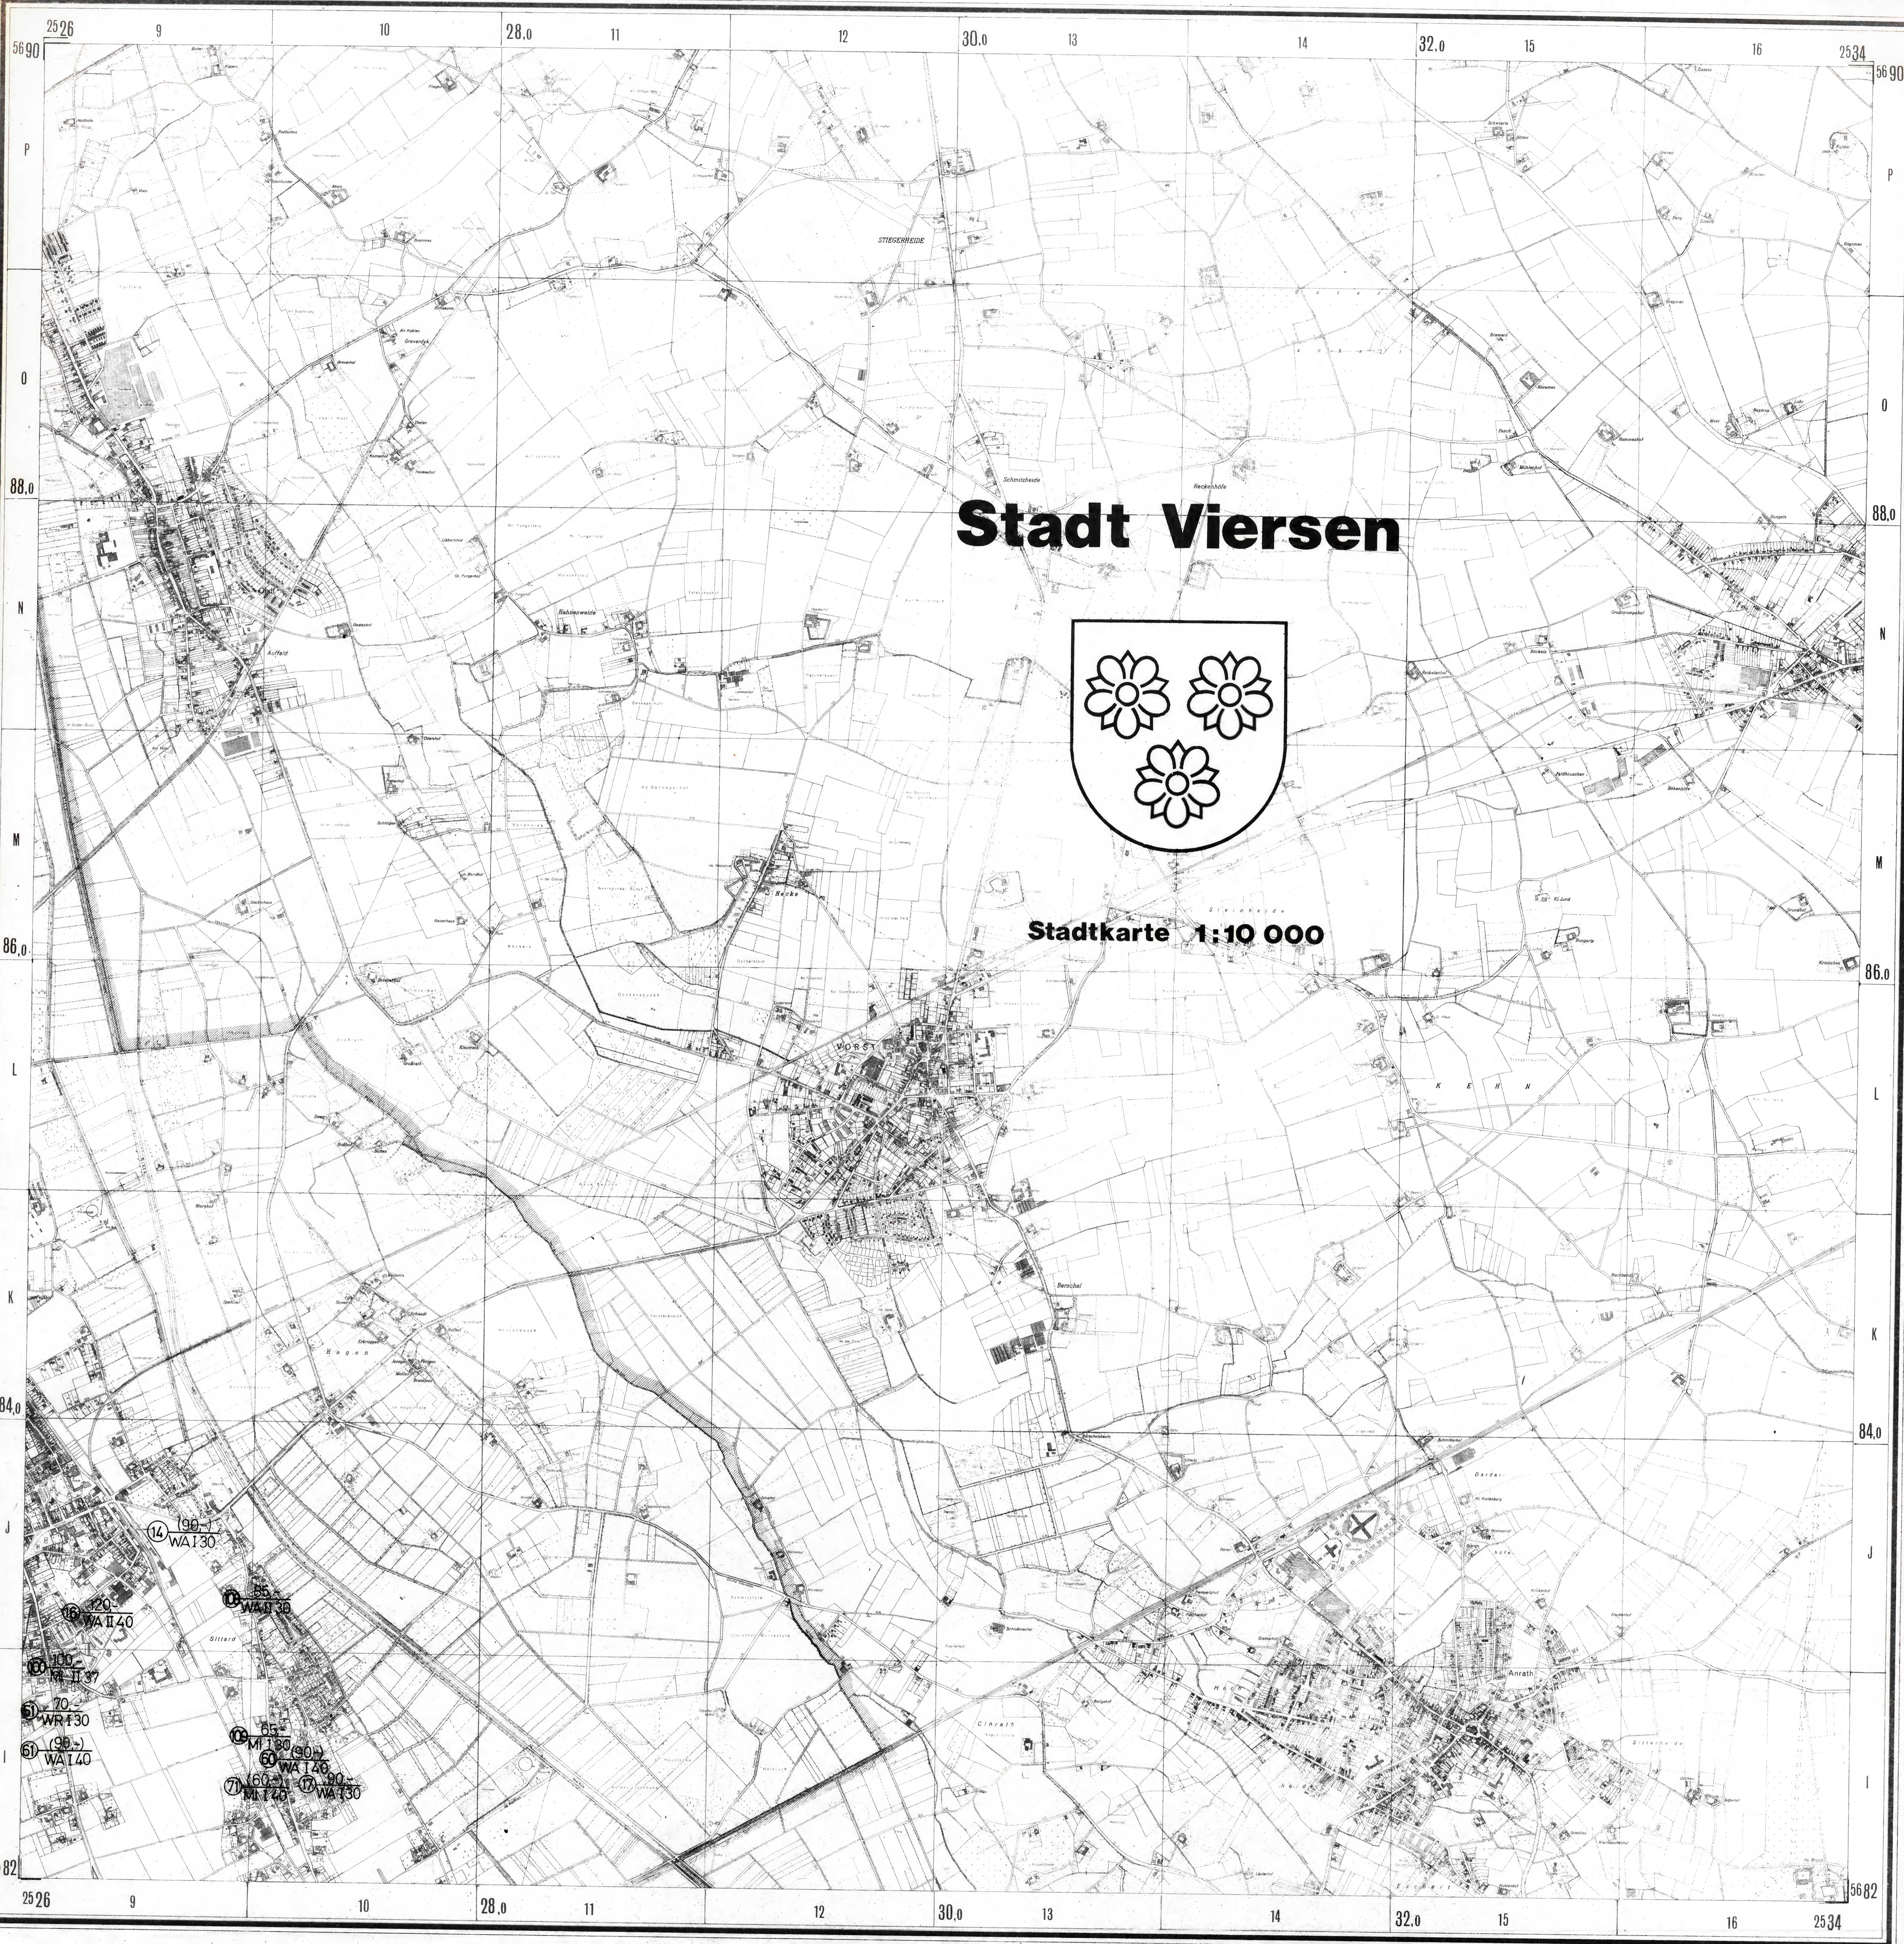

1 : 10 000

- Reg. Bez. Düsseldorf  
 1. Stadt Viersen  
 2. Kreis Kempen-Krefeld  
 3. Stadt Mönchengladbach

Mit Genehmigung des Oberkreisdirektors Kempen  
 -Katasteramt - vom 12.2.70 Kontrollnummer 388  
 vervielfältigt durch die Stadt Viersen  
 Herausgegeben vom Landesvermessungsamt NW

Blätter der Deutschen Grundkarte 1 : 5000

90	Hilsbeck	Hilsbeck	Gierath	Gierath
			bei Krefeld	Krefeld Ost
88	Lobberich Nord	Oberlochen	Schilbeck	Hagenbrich
86	Lobberich Süd	Lobberich	Süchteln	Süchteln West
		Süchteln	Dornbusch	
84	Lösch	Süchteln	Dilken	Süchteln
		Kölsam	Remekoven	
82				
18	20	22	24	26

Blätter der Deutschen Grundkarte 1 : 5000

Ostl. Nord	Süderhede	Schellor West	St. Tinn Niederst.
Ostl. Süd	Hahnwede	Häverhede	St. Tinn West
West. Hagen	Vorst West	Vorst Ost	Vorst. Kehn
Süchteln Ost	Nerssen Cölnsche MBAK	Anrath West	Anrath