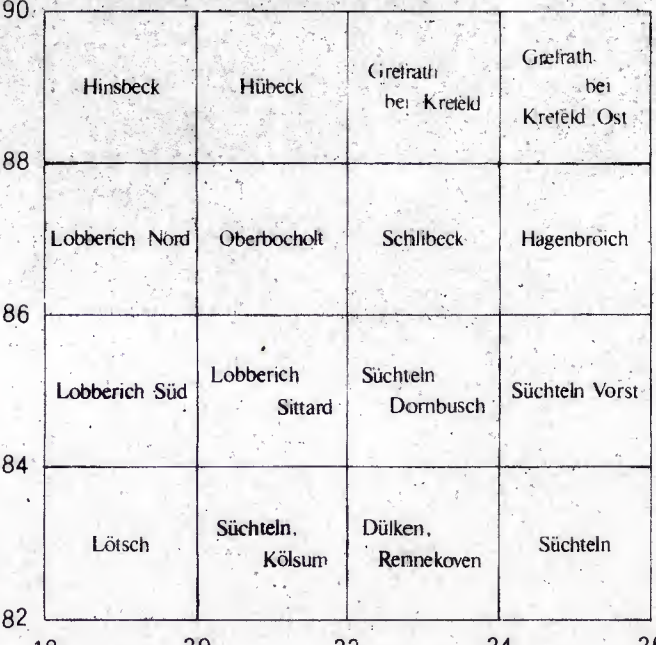

Übersicht des Kartenwerkes 1:5000